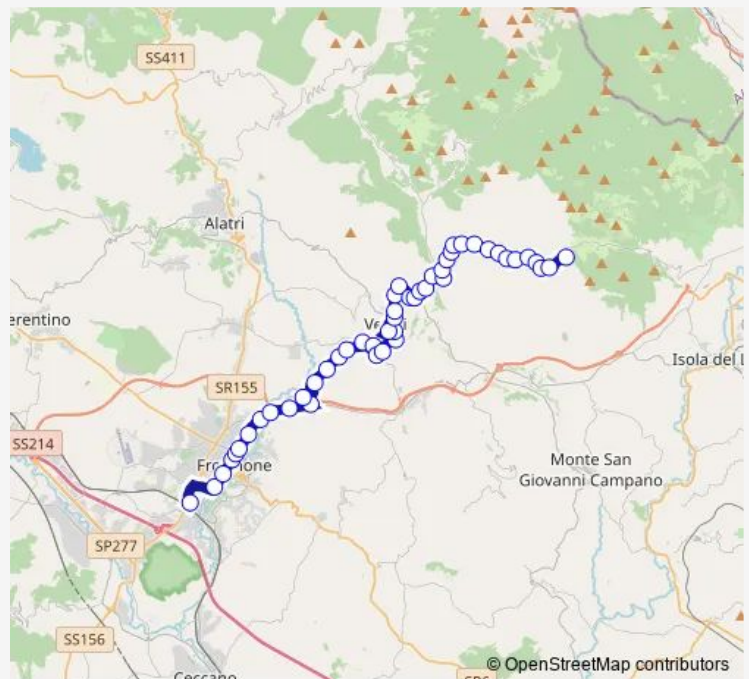

Frosinone | Via Mária Via Cona # f5618

Veroli | Morate # f5619

Veroli | Via Mária (Svincolo Superstrada) # f5620

VEROLI | Pescara # f6661

Veroli | Castelmassimo # f5835

Veroli | Selva # f5836

Veroli | Puppari # f5837

### Route schedule

Frosinone | Piazza Pertini # f3486 — MONTE S. GIOVANNI C. | Via Portella # f6524

Monday 19:15

Tuesday 19:15

Wednesday 19:15

Thursday 19:15

Friday 19:15

Saturday —

### Route info

Direction: Frosinone | Piazza Pertini # f3486

Stops: 48

Trip Duration: 0 hour 50 min

Frosinone - Fontana Fratta # Vr35d

VEROLI | Via Aia Cianchetti Porta Santa Croce # f6655

VEROLI | Borgo Santa Croce # f6656