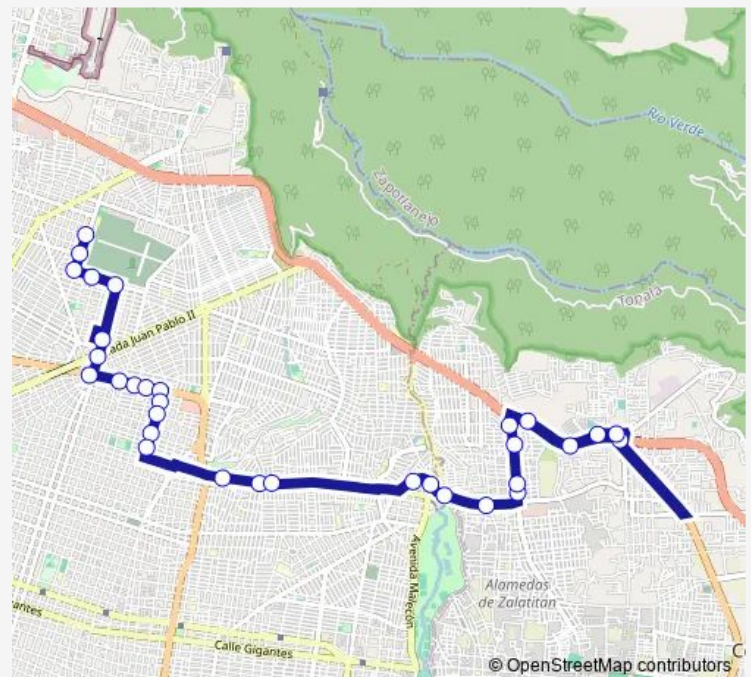

Saturday 05:43

Sunday 05:42

Route info

Direction: Calle San Ignacio

Stops: 32

Trip Duration: 0 hour 46 min

C13-V2 — Troncal C13-V2 - 45 Jalisco - Panteon

Av. Patria Oriente

Prol. Mascota

Zapotlanejo

Zapotlanejo

Zapotlanejo

Av. Paseo de los Conejos

El Coyote

Colimilla

De La Pradera

Barranquitas

Zapotlanejo

Direction

Zapotlanejo — Calle San Ignacio

24 stops

[Open route schedule](#)

Zapotlanejo

Zapotlanejo

Monday 05:00

Tuesday 05:00

Wednesday 05:00

Thursday 05:00

Friday 05:00

Saturday 05:00

Sunday 05:00

Route info