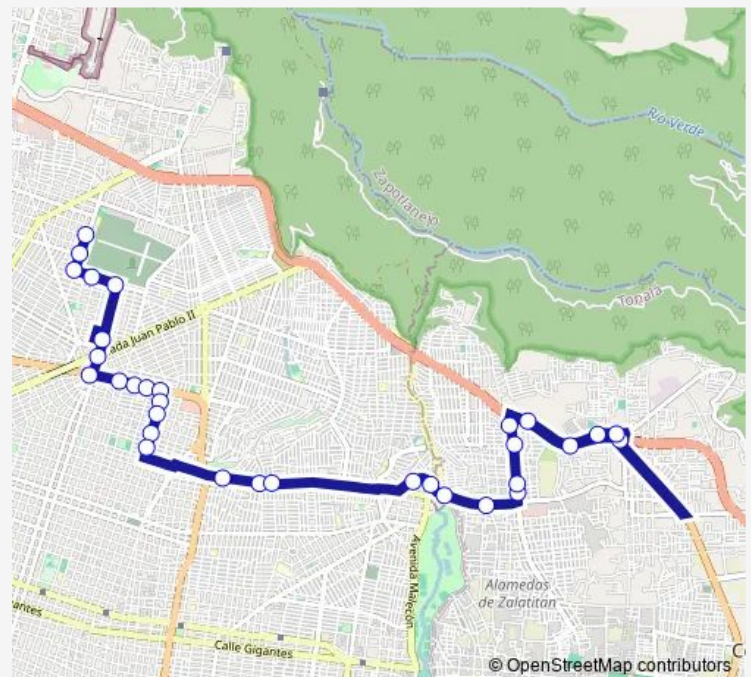

Saturday 05:43

Sunday 05:42

Route info

Direction: Calle San Ignacio

Stops: 32

Trip Duration: 0 hour 46 min

C13-V2 — Troncal C13-V2 - 45 Jalisco - Panteon

Av. Patria Oriente

Prol. Mascota

Zapotlanejo

Zapotlanejo

Zapotlanejo

Av. Paseo de los Conejos

El Coyote

Colimilla

De La Pradera

Barranquitas

Zapotlanejo

Direction

Zapotlanejo — Calle San Ignacio

24 stops

[Open route schedule](#)

Zapotlanejo

Zapotlanejo

Monday 05:00

Tuesday 05:00

Wednesday 05:00

Thursday 05:00

Friday 05:00

Saturday 05:00

Sunday 05:00

Route info