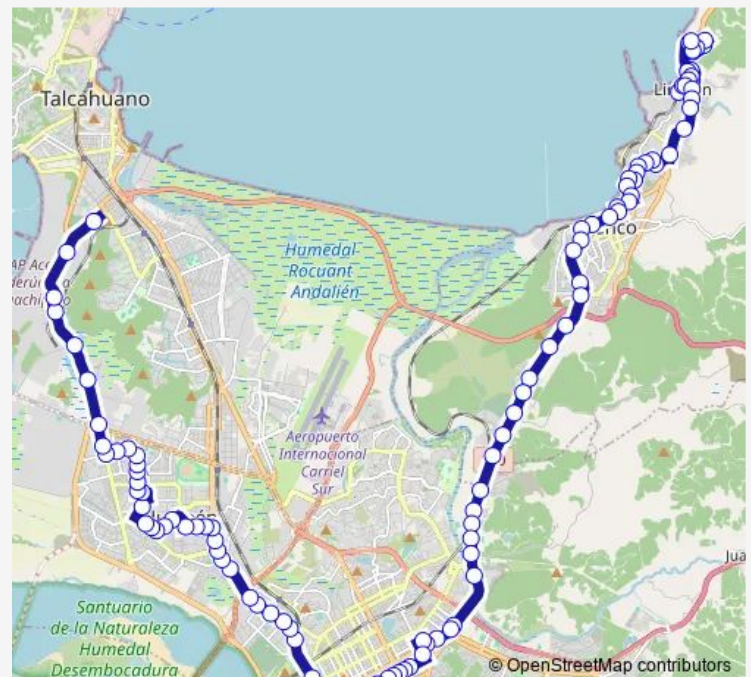

Hospital Lirquén / Norte

Route schedule

Terminal Lirquen — Gran Bretana 1200 / Oriente

Monday 06:00-23:30

Tuesday 06:00-23:30

Wednesday 06:00-23:30

Thursday 06:00-23:30

Friday 06:00-23:30

Saturday 06:00-23:40

Sunday 06:00-23:40

Route info

Direction: Terminal Lirquen

Stops: 116

Trip Duration: 1 hour 7 min

30m — Industrias

Lord Cochrane / Poniente

H Mery - Lago Rupanco

Tolten

Tolten - Bilbao

Cochrane - Infante

Cochrane entre Alcazar y Yervas Buenas

Yervas Buenas entre Tomás Jones y Freire

Freire entre El Roble y Maipú

Freire - Membrillar

Liceo Simon Bolivar / Norte

Cañete - Quemchi / Norte

La Reconquista - Toscana / Norte

La Reconquista - Pista

Bremen - La Reconquista

Bremen - Atenas / Norte

Bremen - Frankfort / Norte

Ejercito De Salvacion / Oriente