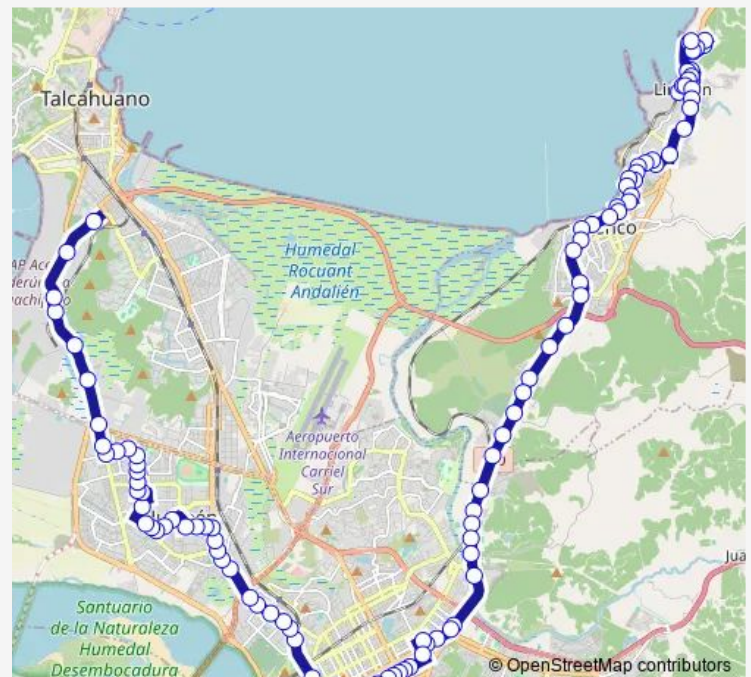

Hospital Lirquén / Norte

Route schedule

Terminal Lirquen — Gran Bretana 1200 / Oriente

Monday 06:00-23:30

Tuesday 06:00-23:30

Wednesday 06:00-23:30

Thursday 06:00-23:30

Friday 06:00-23:30

Saturday 06:00-23:40

Sunday 06:00-23:40

Route info

Direction: Terminal Lirquen

Stops: 116

Trip Duration: 1 hour 7 min

Lord Cochrane / Poniente

Domingo Santa Maria 540

Tolten

Tolten - Bilbao

Cochrane - Infante

Cochrane entre Alcazar y Yervas Buenas

Yervas Buenas entre Tomás Jones y Freire

Freire entre El Roble y Maipú

Freire - Membrillar

Freire - San Vicente

Cañete - Quemchi / Norte

La Reconquista - Toscana / Norte

La Reconquista - Pista

Bremen - La Reconquista

Bremen - Atenas / Norte

Bremen - Frankfort / Norte

Ejercito De Salvacion / Oriente

Granada - Venecia