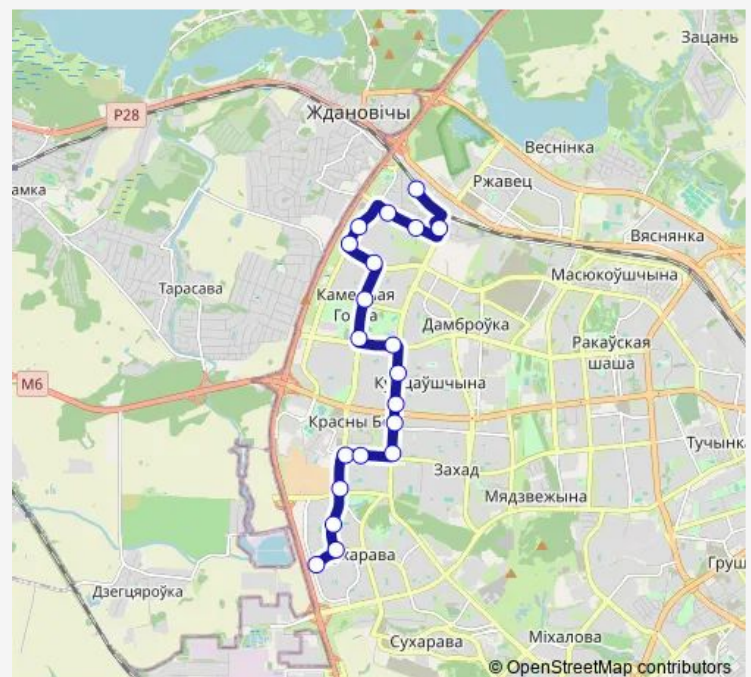

Сухарево-4

Мазурова

Красный Бор

Воложинская

Запад-3

Бурдейного

ст.м. Каменная Горка

Поликлиника №26

пер. Колесникова

ТЦ Ждановичи (высадка пассажиров)

Route schedule

Сухарево-6 — ТЦ Ждановичи (высадка пассажиров)

Monday 06:10-19:55

Tuesday 06:10-19:55

Wednesday 06:10-19:55

Thursday 06:10-19:55

Friday 06:10-19:55

Saturday 06:10-19:55

Sunday 06:10-19:55

Route info

Direction: Сухарево-6

Stops: 20

Trip Duration: 0 hour 33 min

1106