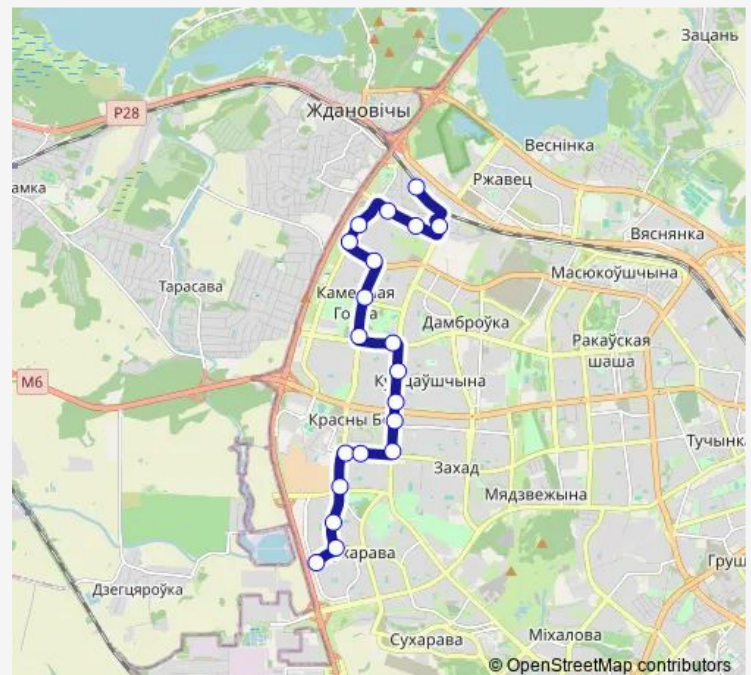

Direction

Сухарево-6 — ТЦ Ждановичи (высадка пассажиров)

20 stops

[Open route schedule](#)

Сухарево-6

Скрипникова

Сухарево-4

Мазурова

Лидская

Налибокская

Каменная Горка-4

Каменногорская 100

улица Люцинская

Поликлиника № 40

пер. Колесникова

ТЦ Ждановичи (высадка пассажиров)

Route schedule

Сухарево-6 — ТЦ Ждановичи (высадка пассажиров)

Monday 06:10-19:55

Tuesday 06:10-19:55

Wednesday 06:10-19:55

Thursday 06:10-19:55

Friday 06:10-19:55

Saturday 06:10-19:55

Sunday 06:10-19:55

Route info

Direction: Сухарево-6

Stops: 20

Trip Duration: 0 hour 33 min

Direction

ТЦ Ждановичи (посадка пассажиров) — Сухарево-6

21 stops