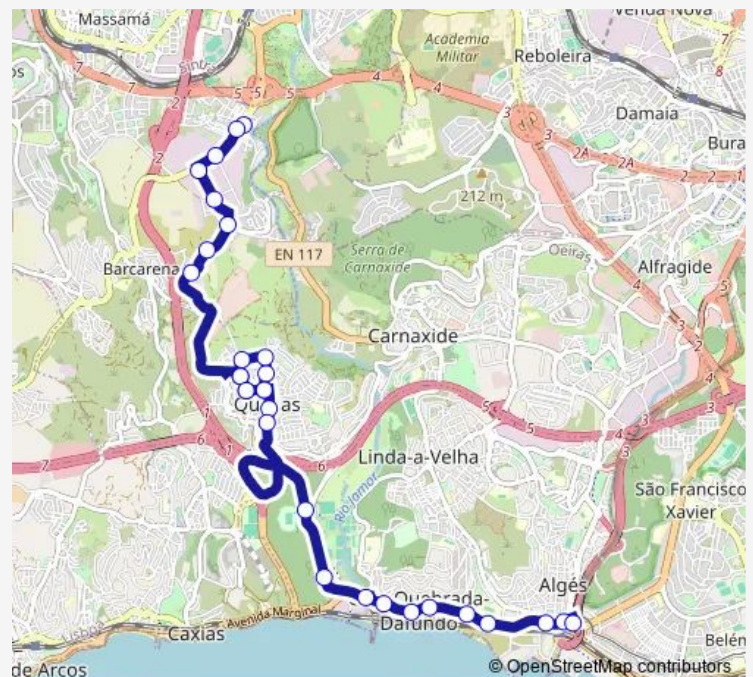

Wednesday 06:25-06:55

Thursday 06:25-06:55

Friday 06:25-06:55

Saturday —

Sunday —

Route info

Direction: Queluz Baixo (Centro Comercial)

Stops: 30

Trip Duration: 0 hour 27 min

1106 — Queluz Baixo (Centro Comercial) - Algés (Estação)

Cruz Quebrada

R Sacadura Cabral 93

R Sacadura Cabral 55

R Sacadura Cabral 29

R Direita 77

R Direita - Aquário Vasco Gama