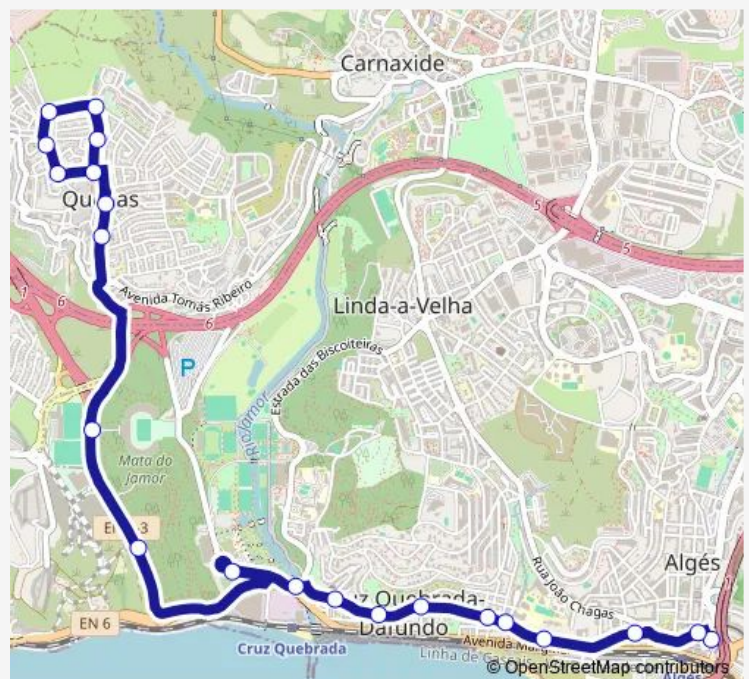

Route info

Direction: Algés (Estação) P12

Stops: 21

Trip Duration: 0 hour 17 min

1106 — Algés (Estação) - Queijas (Psp)

Direction

Queijas (Psp) — Algés (Estação) P12

20 stops