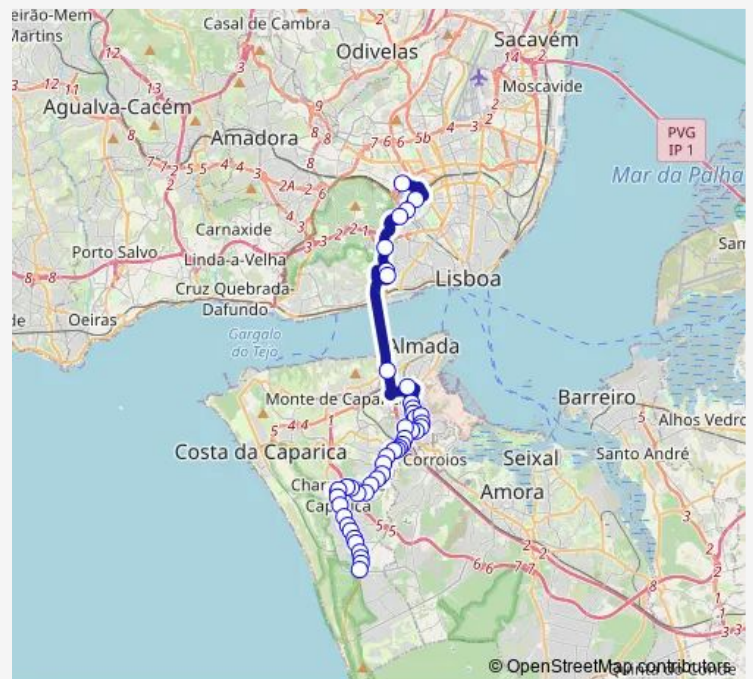

VL Figueira (R VL Figueira) Cabine Edp

Route schedule

CH Caparica (R Pedro Costa) Tremoceira — Sete Rios (Estação) P1

Monday	03:05-02:05 ⁺¹
Tuesday	03:05-02:05 ⁺¹
Wednesday	03:05-02:05 ⁺¹
Thursday	03:05-02:05 ⁺¹
Friday	03:05-02:05 ⁺¹
Saturday	03:05-02:05 ⁺¹
Sunday	03:05-02:05 ⁺¹

Route info

Direction: CH Caparica (R Pedro Costa) Tremoceira

Stops: 46

Trip Duration: 1 hour 15 min

R Vale Figueira 81 (Hospital Vet)
VL Figueira (R VL Figueira) Centro Hip
Vale Figueira (EN 10-1) Entre Rotundas
Feijó (Z Industrial) Descida G Bravo
Feijó Estr Algazarra (Ponte)
Feijó Estr Algaz (X) R Ferreira Soares
Feijó (R Alembração 29c)
Feijó (R Alembração) Escola 2 3 Ciclo
Feijóça Francisco Taborda (Parque/Rot)
Laranjeiro (R Isid Ferreira) Farmácia
Feijó R Castanheiros 39 (ESP Cidadão)
Feijó (R Castanheiros N13b) Jardim
Alameda Guerra Junqueiro (Pavilhão Mun)
R ARY Santos 16 - C.Comercial
Bº B Gonçalves (R ARY Santos 4b)
Bº Gonçalves R ALM NEG 4 (Escola)
CV Piedade R Sameiro Antunes Farmácia
Pragal (Portagem)
Alcântara-Terra (Estação)
AV Ceuta (ESC SUP Saúde/Posto Abast)
AV Ceuta (X) R Arco Carvalhão
Lisboa (AV C Gulbenkian) EST Campolide
Lisboa (Campolide) AV C Gulbenkian(Alto)
AV Calouste Gulbenk (Acesso AV J Malhoa)
Lisboa (AV José Malhoa lefp)
Sete Rios (Estação) P1

Direction

Sete Rios (Estação) P3 — CH Caparica (R Pedro Costa)
Tremoceira

45 stops

[Open route schedule](#)

Sete Rios (Estação) P3

AV Calouste Gulbenk (Acesso AV J Malhoa)

Lisboa (Campolide) AV C Gulbenkian