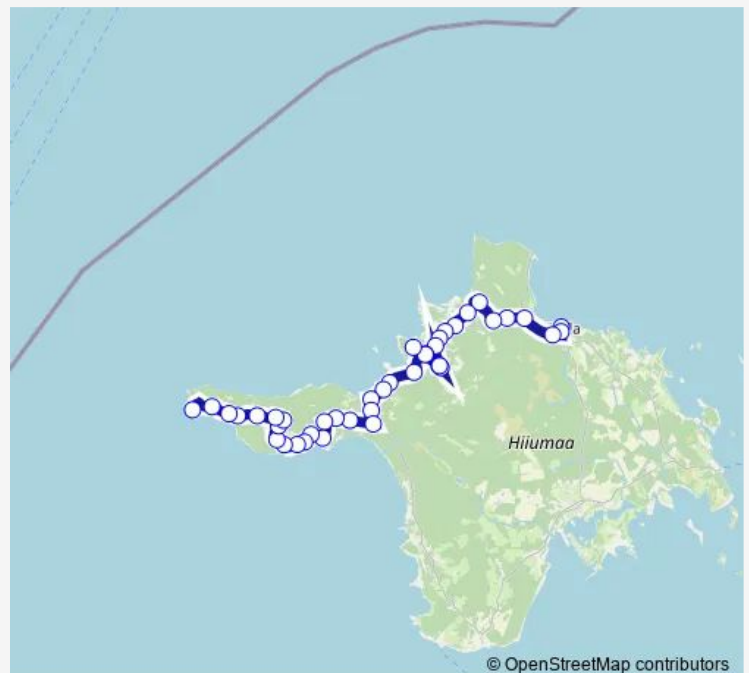

### Route info

Direction: Kärđla bussijaam

Stops: 41

Trip Duration: 1 hour 4 min

© OpenStreetMap contributors

6504 — Kärđla-(Malvaste)-Lauka-Viskoosa-Luidja-Kiduspe-Kõpu-(Kalana)

BusMaps

Luidja  
Villamaa  
Puski tee  
Viita  
Pärnaku  
Märjakaasiku  
Suureranna küla  
Suureranna tee  
Kiduspe  
Nimetu  
Männi  
Ülendi  
Kõpu kool  
Anumägi  
Kõpu  
Suurepsi  
Salumetsa  
Kaleste  
Metsavahi  
Kalana