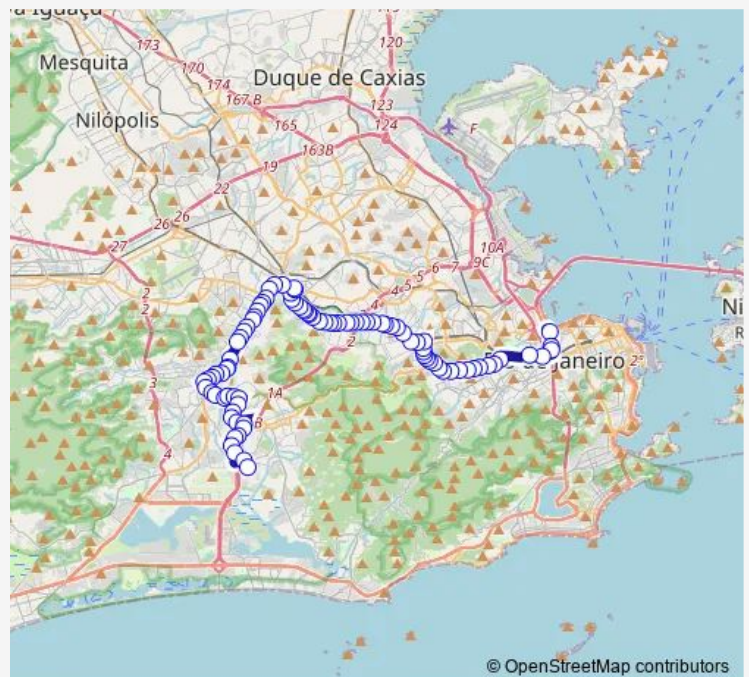

BRS 4,5,6: Dona Romana

BRS 4,5,6: Eduardo Raboeira

BRS 4,5,6: Joaquim Távora

BRS 4,5,6: Conselheiro Jobim

Route schedule

Terminal Gentileza : Plataforma A11 — Terminal Arquiteto Julius Sass : Plataforma B

Monday	00:00
Tuesday	00:00
Wednesday	00:00
Thursday	00:00
Friday	00:00
Saturday	00:00
Sunday	00:00

Route info

Direction: Terminal Gentileza : Plataforma A11

Stops: 91

Trip Duration: 1 hour 8 min

SN353 — Gardênia Azul - Terminal Gentileza

BRS 4,5,6: Vinte e Quatro de Maio

Lins de Vasconcelos

Estação Silva Freire : Sul

Estação Méier : Sul : Linhas com Origem no Centro

Hospital Pasteur

Luiz Carlos

Adriano

CMS Milton Fortes Magarão

Estação Olímpica de Engenho de Dentro

Doutor Bulhões

Gustavo Riedel