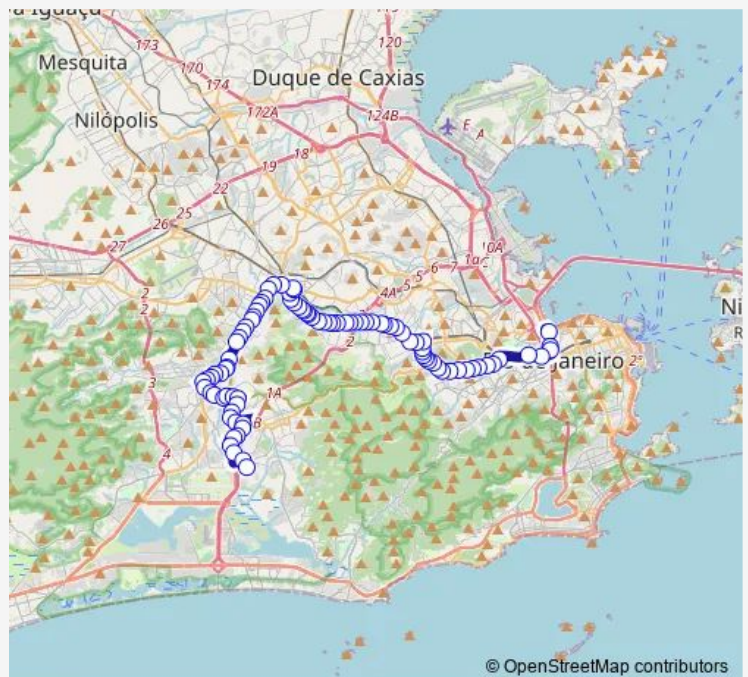

BRS 4,5,6: Joaquim Távora

BRS 4,5,6: Conselheiro Jobim

Route schedule

Terminal Gentileza : Plataforma A11 — Terminal Arquiteto Julius Sass : Plataforma B

Monday	00:00
Tuesday	00:00
Wednesday	00:00
Thursday	00:00
Friday	00:00
Saturday	00:00
Sunday	00:00

Route info

Direction: Terminal Gentileza : Plataforma A11

Stops: 91

Trip Duration: 1 hour 5 min

Sn353 — Gardênia Azul - Terminal Gentileza

BRS 4,5,6: Vinte e Quatro de Maio

Lins de Vasconcelos

Estação Silva Freire : Sul

Estação Méier : Sul : Linhas com Origem no Centro

Hospital Pasteur

Luiz Carlos

Adriano

CMS Milton Fortes Magarão

Estação Olímpica de Engenho de Dentro

Doutor Bulhões

Gustavo Riedel