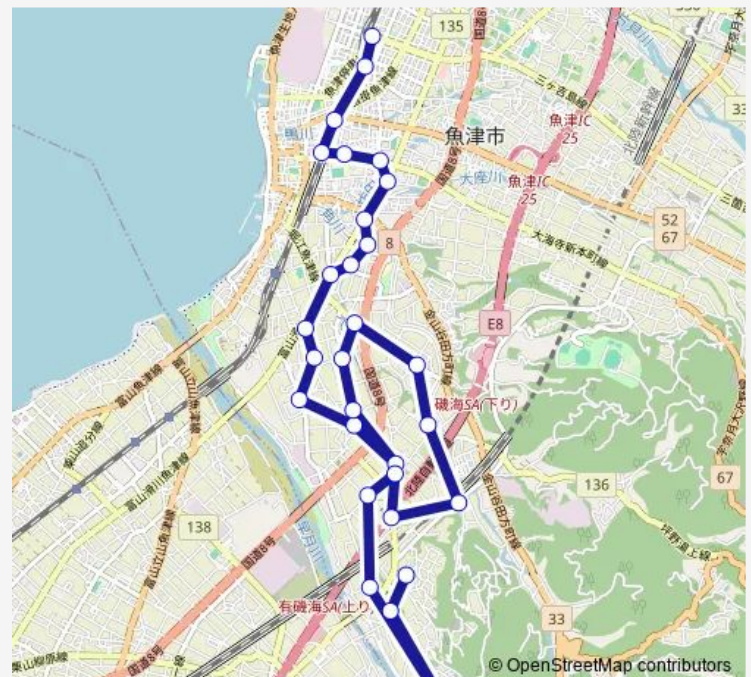

Route schedule

魚津駅前 — 魚津もくもくホール

Monday	16:03
Tuesday	16:03
Wednesday	16:03
Thursday	16:03
Friday	16:03
Saturday	16:03
Sunday	—

Route info

Direction: 魚津駅前

Stops: 29

Trip Duration: 0 hour 48 min

中島ルート (第9便)