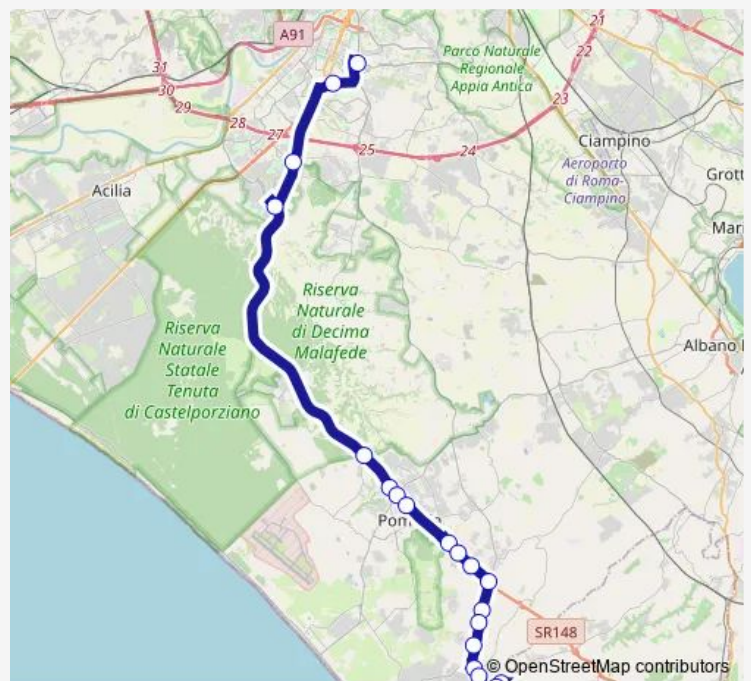

**Direction**

Roma | Laurentina (Metro B) # f2693 — Ardea | Piazza del Popolo # f12635

20 stops

[Open route schedule](#)

- Roma | Laurentina (Metro B) # f2693
- Roma | Ospedale Sant'Eugenio # f2695
- Roma | Via Eroi Difesa di Roma # f3352
- Roma | Tor de' Cenci # f2700
- Pomezia | Via Pontina (Monte d'Oro) # f2707
- Pomezia | Via Pontina (Italchimici) # f2709
- Pomezia | Via Pontina Via Castelli # f2710
- Pomezia | Via Pontina Via Spaventa # f2711
- Pomezia | Via Pontina Vecchia, 1 # f2714
- Pomezia | Via Pontina Vecchia Via Santa Procula # f2715
- Pomezia | Via Pontina Vecchia, 55 # f2716
- Laurentina bv Caronti # f12628
- Ardea | Via Laurentina Via Acquedotto # f12680
- Ardea | Via Laurentina Via Industrie # f12629
- Ardea | Via Laurentina Via Castagnetta # f12630
- Ardea | Via Laurentina Via Nuova Florida # f12631
- Ardea | Via Laurentina Via Stampelli # f12632
- Ardea | Via Santa Marina Via Niso # f12633
- Ardea | Via Santa Marina (Cimitero) # f12634
- Ardea | Piazza del Popolo # f12635

Route schedule

Roma | Laurentina (Metro B) # f2693 — Ardea | Piazza del Popolo # f12635

Monday	13:30
Tuesday	13:30
Wednesday	13:30
Thursday	13:30
Friday	13:30
Saturday	13:30
Sunday	—

Route info

Direction: Roma | Laurentina (Metro B) # f2693

Stops: 20

Trip Duration: 0 hour 49 min

Roma Laurentina - Ardea # Cn634a

Bus time schedules and route maps are available in an offline PDF at [busmaps.com](https://busmaps.com). Use the [busmaps.com](https://busmaps.com) website to see live bus times, train schedule or subway schedule, and step-by-step directions for all public transit in Ardea