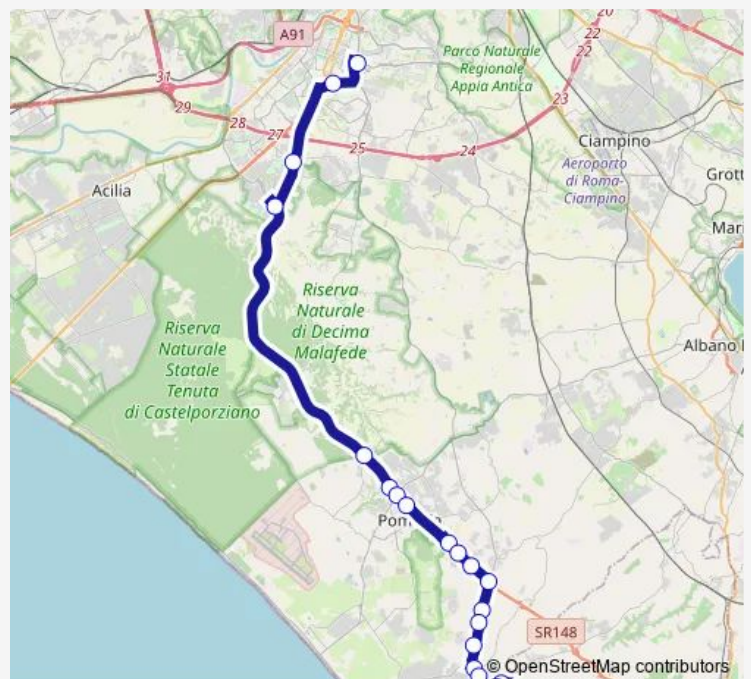

**Direction**

Roma | Laurentina (Metro B) # f2693 — Ardea | Piazza del Popolo # f12635

20 stops

[Open route schedule](#)

- Roma | Laurentina (Metro B) # f2693
- Roma | Ospedale Sant'Eugenio # f2695
- Roma | Via Eroi Difesa di Roma # f3352
- Roma | Tor de' Cenci # f2700
- Pomezia | Via Pontina (Monte d'Oro) # f2707
- Pomezia | Via Pontina (Italchimici) # f2709
- Pomezia | Via Pontina Via Castelli # f2710
- Pomezia | Via Pontina Via Spaventa # f2711
- Pomezia | Via Pontina Vecchia, 1 # f2714
- Pomezia | Via Pontina Vecchia Via Santa Procula # f2715
- Pomezia | Via Pontina Vecchia, 55 # f2716
- Laurentina bv Caronti # f12628
- Ardea | Via Laurentina Via Acquedotto # f12680
- Ardea | Via Laurentina Via Industrie # f12629
- Ardea | Via Laurentina Via Castagnetta # f12630
- Ardea | Via Laurentina Via Nuova Florida # f12631
- Ardea | Via Laurentina Via Stampelli # f12632
- Ardea | Via Santa Marina Via Niso # f12633
- Ardea | Via Santa Marina (Cimitero) # f12634
- Ardea | Piazza del Popolo # f12635

Route schedule

Roma | Laurentina (Metro B) # f2693 — Ardea | Piazza del Popolo # f12635

Monday	13:30
Tuesday	13:30
Wednesday	13:30
Thursday	13:30
Friday	13:30
Saturday	13:30
Sunday	—

Route info

Direction: Roma | Laurentina (Metro B) # f2693

Stops: 20

Trip Duration: 0 hour 49 min

Roma Laurentina - Ardea # Cn634a

Bus time schedules and route maps are available in an offline PDF at [busmaps.com](https://busmaps.com). Use the [busmaps.com](https://busmaps.com) website to see live bus times, train schedule or subway schedule, and step-by-step directions for all public transit in Ardea