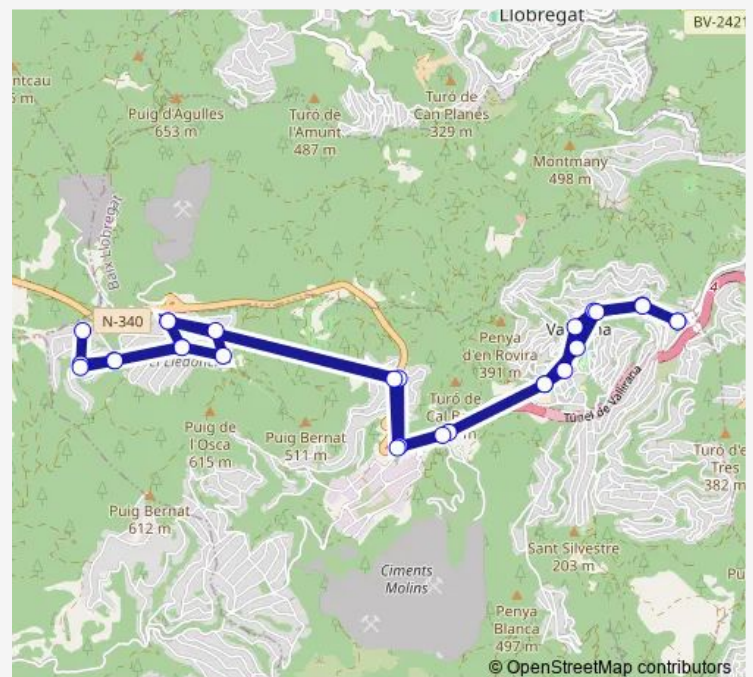

### Route schedule

IES Vall d'Arús — IES Vall d'Arús

Monday	06:55-19:10
Tuesday	06:55-19:10
Wednesday	06:55-19:10
Thursday	06:55-19:10
Friday	06:55-19:10
Saturday	09:05-14:05
Sunday	—

### Route info

Direction: IES Vall d'Arús

Stops: 28

Trip Duration: 0 hour 46 min

■ L1785 — (L3) Vallibus: el Lledoner

BusMaps

Casetes d'en Julià (c.Baix Llobregat) (D)

les Casetes d'en Muntaner (D)