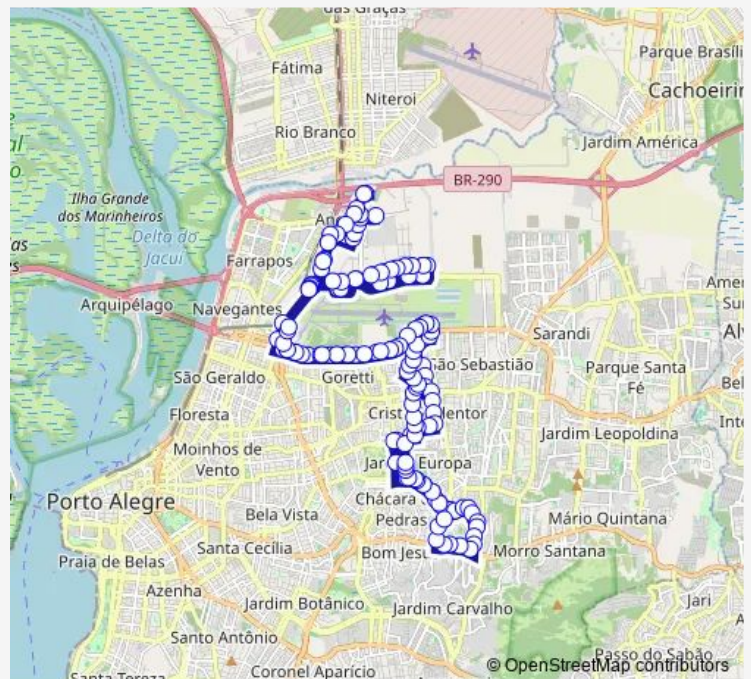

Dois Trevo Carrion Junior Terminal Est. Aeroporto

Dois Trevo Carrion Junior Estação Aeroporto/Trensurb

Dois Trevo Carrion Junior Estação Aeroporto/Trensurb

Ceara 135

Ceara 463

Sertorio DF 1600

Sertorio

Sertorio 1777 Excelsior

Sertorio 2131 Bourbon

Route schedule

Industrias 1290 — Estados 1545

Monday 05:45-06:39

Tuesday 05:45-06:39

Wednesday 05:45-06:39

Thursday 05:45-06:39

Friday 05:45-06:39

Saturday —

Sunday —

Route info

Direction: Industrias 1290

Stops: 154

Trip Duration: 1 hour 15 min

Sertorio 2435

Sertorio 2535