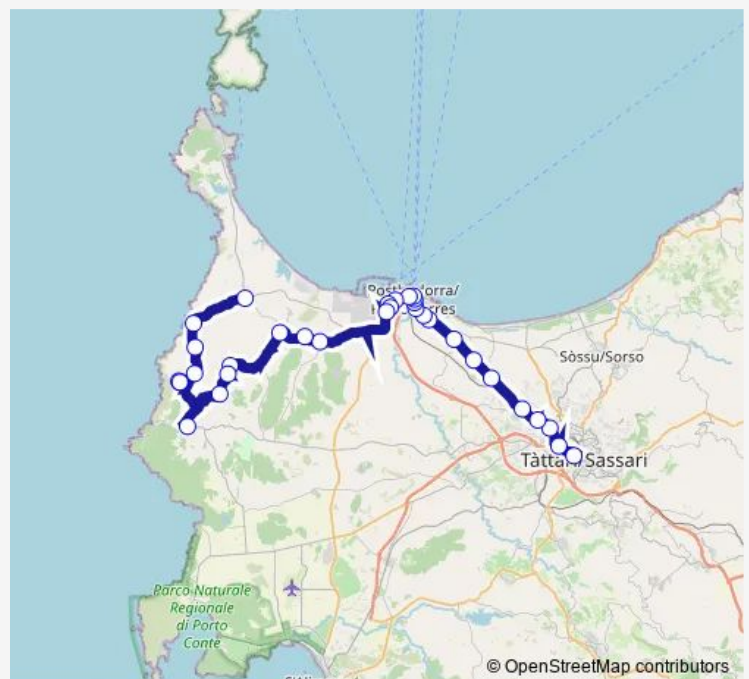

Porto Torres Porto Civico

### Route schedule

Pozzo SAN Nicola — Sassari VIA Padre Zirano

Monday	06:20
Tuesday	06:20
Wednesday	06:20
Thursday	06:20
Friday	06:20
Saturday	06:20
Sunday	—

### Route info

Direction: Pozzo SAN Nicola

Stops: 31

Trip Duration: 1 hour 45 min

Porto Torres Case Popolari-Granai

Porto Torres Q. Satellite

Serra LI Pozzi

LI Lioni

## Direction

Sassari VIA Padre Zirano — Pozzo SAN Nicola

33 stops

[Open route schedule](#)

Sassari VIA Padre Zirano

Sassari Predda Niedda-Dd

Sant'Orsola

LI Punti