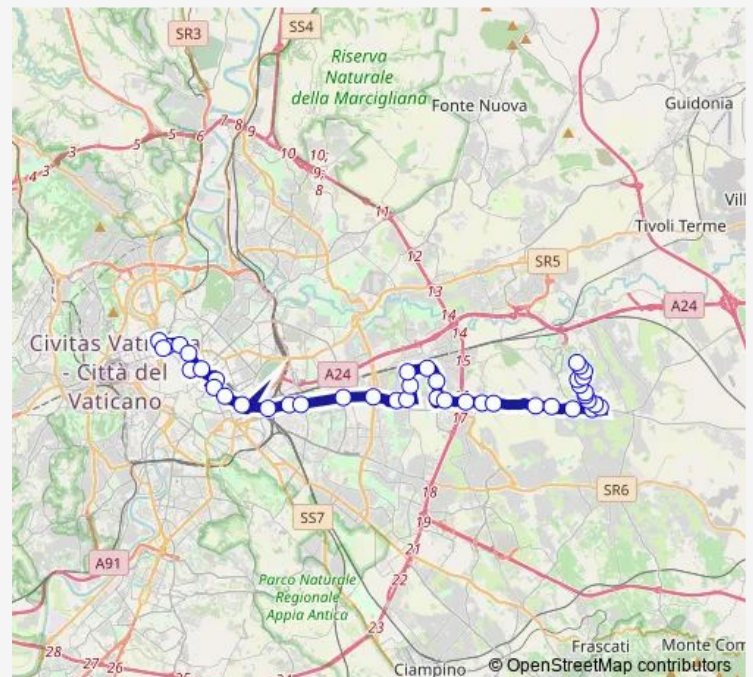

Prenestina/Borghesiana

Prenestina/Avola

Prenestina/S. M. Capua Vetere

Prenestina/Cervinara

Prenestina/Torrenova

PRENESTINA/VALLE BAGNATA

Prenestina/Maggiolino

LONGONI/PRENESTINA

Longoni

Collatina/Birolli

TOR Sapienza/DE Cupis (FI2)

Route schedule

TONINO BELLO — Villa Borghese/Washington

Monday —

Tuesday —

Wednesday —

Thursday —

Friday —

Saturday —

Sunday

06:00-24:00

Route info

Direction: TONINO BELLO

Stops: 36

Trip Duration: 1 hour 5 min

150F

BusMaps

TOR Sapienza/Joris

Prenestina/TOR TRE Teste

Prenestina/Candiani

Prenestina/Larici

Prenestina/TOR DE' Schiavi