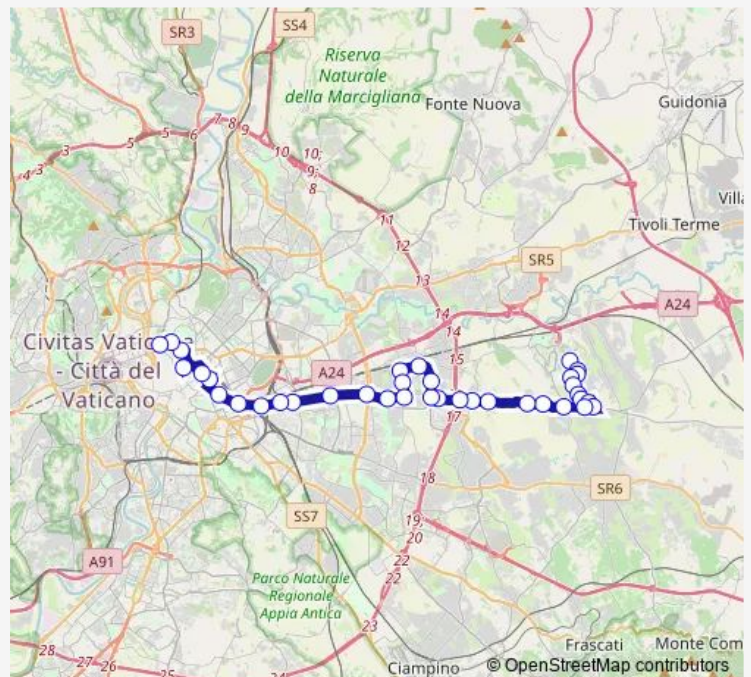

### Direction

Villa Borghese/Washington — Tonino Bello

42 stops

[Open route schedule](#)

Villa Borghese/Washington

Gianturco

P.Le Flaminio (Ma)

Victor Hugo/Museo Bilotti

S. Paolo DEL Brasile

Barberini (Ma)

L.Go S. Susanna

Termini (MA-MB-Fs)

Farini

P.Za Vittorio Emanuele (Ma)

VIA DI Porta Maggiore

Prenestina/Officine Atac

### Route schedule

Villa Borghese/Washington — Tonino Bello

Monday —

Tuesday —

Wednesday —

Thursday —

Friday —

Saturday —

### Route info

Direction: Villa Borghese/Washington

Stops: 42

Trip Duration: 1 hour 36 min

150f

Longoni

Longoni/Prenestina

Prenestina/Maggiolino