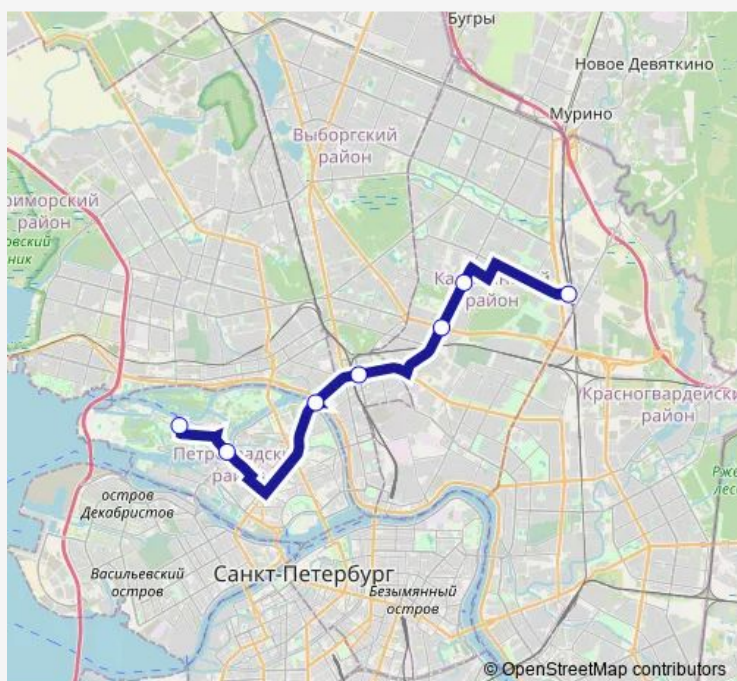

Ж.-Д. Станция Ручьи

Route schedule

Наб. Мартынова — Ж.-Д. Станция Ручьи

Monday 07:15-22:42

Tuesday 07:15-22:42

Wednesday 07:15-22:42

Thursday 07:15-22:42

Friday 07:15-22:42

Saturday 07:20-21:41

Sunday 07:20-21:41

Route info

Direction: Наб. Мартынова

Stops: 5

Trip Duration: 0 hour 35 min

■ K-131 — наб. Мартынова - ж.-д. станция Ручьи

Direction

Ж.-Д. Станция Ручьи — Наб. Мартынова

7 stops

[Open route schedule](#)

Ж.-Д. Станция Ручьи

Кт

Кт

Кт

Кт