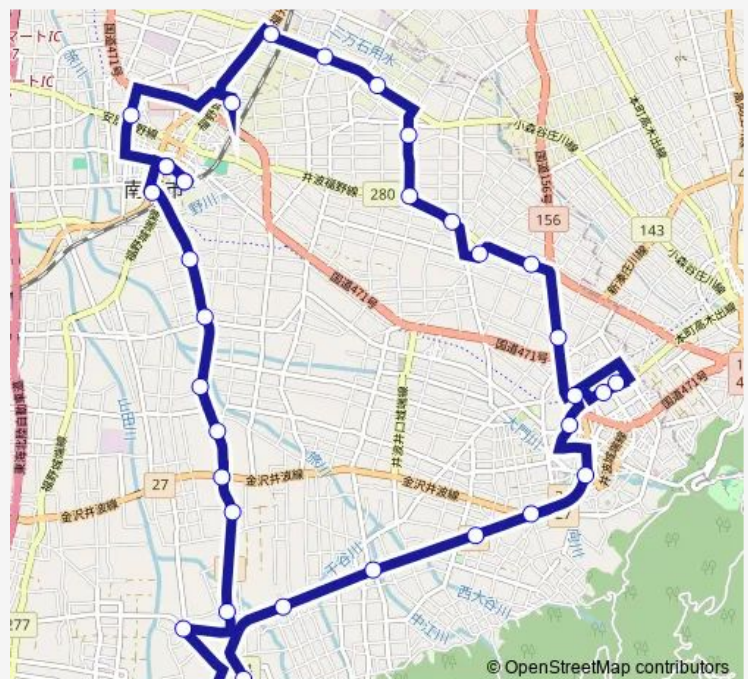

### Route schedule

Jr福野駅 — Jr福野駅

Monday 08:00

Tuesday 08:00

Wednesday 08:00

Thursday 08:00

Friday 08:00

Saturday —

### Route info

Direction: Jr福野駅

Stops: 36

Trip Duration: 0 hour 49 min

福野・井波・井口循環線(右回り)

久保公民館前

井口市民センター

蛇喰