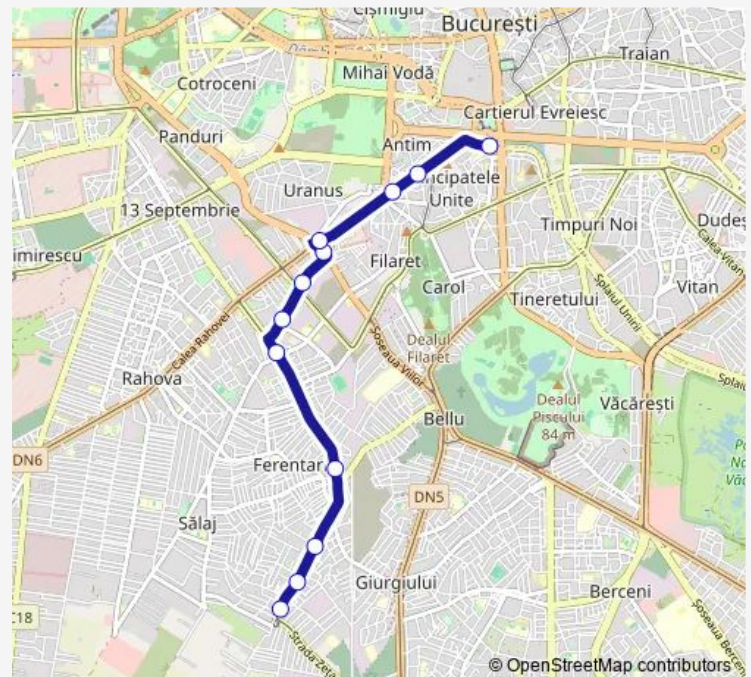

Direction

Zetarilor — Piata Unirii 2

12 stops

[Open route schedule](#)

Zetarilor

Valtoarei

Vadul Nou

Piata Ferentari

Calea Ferentari

Doina

Soseaua Progresului

Sos. Viilor

Piata Chirigiu

Piata Regina Maria

11 Iunie

Piata Unirii 2

Route schedule

Zetarilor — Piata Unirii 2

Monday	00:00-23:30
Tuesday	00:00-23:30
Wednesday	00:00-23:30
Thursday	00:00-23:30
Friday	00:00-23:30
Saturday	00:00-23:30
Sunday	00:00-23:30

Route info

Direction: Zetarilor

Stops: 12

Trip Duration: 0 hour 15 min

Direction

Piata Unirii 2 — Zetarilor

15 stops

[Open route schedule](#)

Piata Unirii 2

Piata Unirii 4