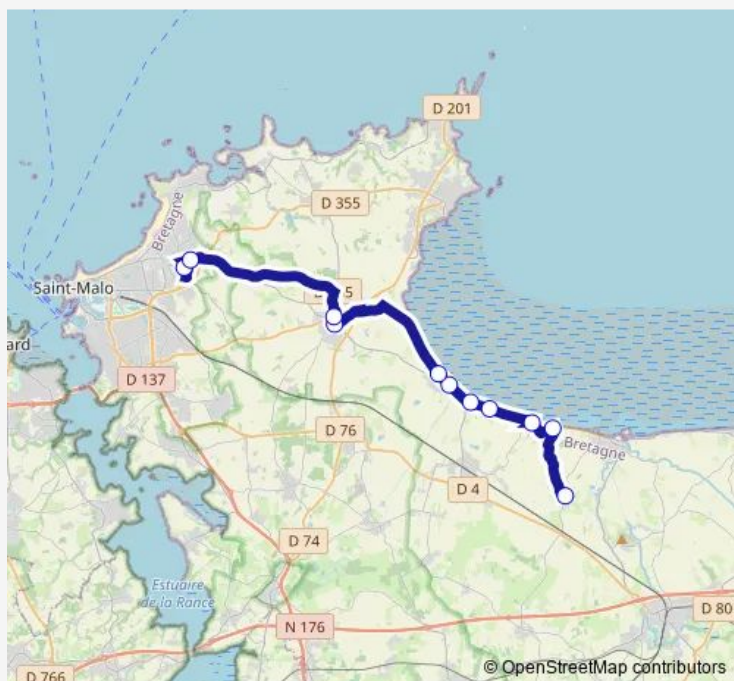

Bus S514 Hirel - Henri Lemarié

[Go to website](#)

Direction

La Croix Kermeur — Iut

11 stops

[Open route schedule](#)

La Croix Kermeur

Eglise

La Quesmière

Le Bout de la Ville

Vildé la Marine

Saint-Benoît Centre

La Grève

Saint-Méloir Centre

La Main d'Argent

Henri Lemarié

Iut

Route schedule

La Croix Kermeur — Iut

Monday 07:00

Tuesday 07:00

Wednesday 07:00

Thursday 07:00

Friday 07:00

Saturday —

Sunday —

Route info

Direction: La Croix Kermeur

Stops: 11

Trip Duration: 0 hour 35 min

S514 — Hirel - Henri Lemarié