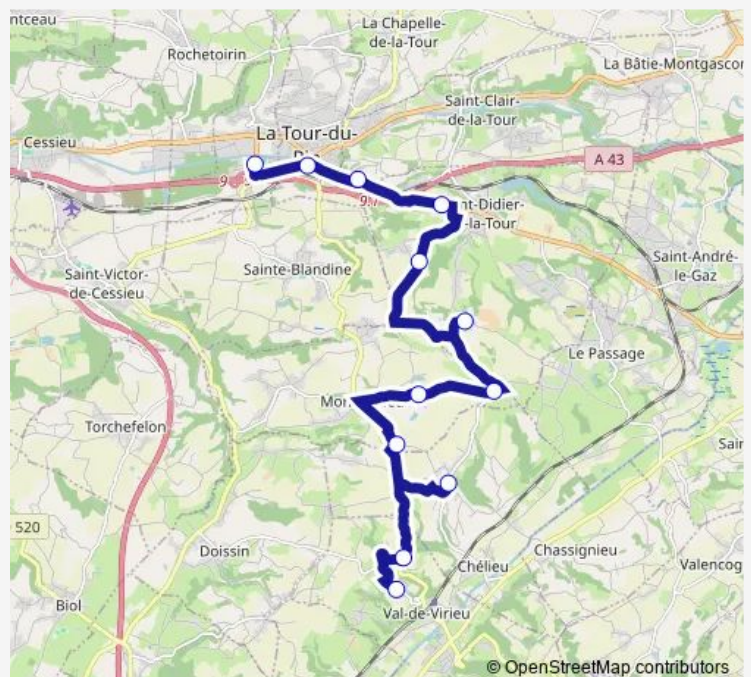

Friday 16:00-17:25

Saturday —

Sunday —

Route info

Direction: College LES Dauphins

Stops: 12

Trip Duration: 0 hour 43 min

LTP11 — Panissage-Montagnieu-LA Tour DU Pin

Direction

Panissage Mairie — LE Champ DE Mars

12 stops

[Open route schedule](#)

Panissage Mairie

Sarapin

Ecole

LES Gorges ET Roybuis

LE Latoud

LES Arphants

Demptezieu

LE Chemin

Lot. LE Ladret

Securite Sociale

College LES Dauphins

LE Champ DE Mars