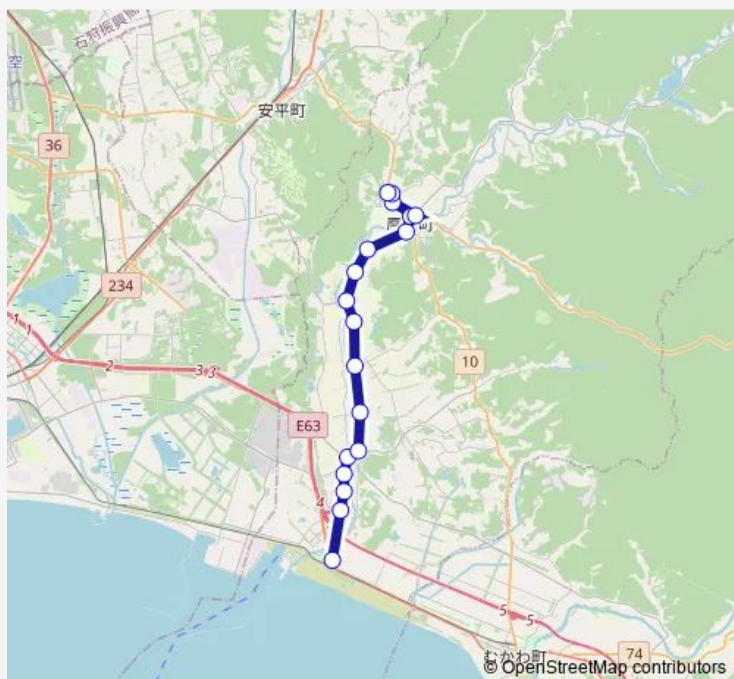

Route schedule

浜厚真 — 厚真高校

Monday 07:54

Tuesday 07:54

Wednesday 07:54

Thursday 07:54

Friday 07:54

Saturday —

Sunday —

Route info

Direction: 浜厚真

Stops: 18

Trip Duration: 0 hour 26 min

■ 浜厚真線

Direction

厚真高校 — 浜厚真

18 stops

[Open route schedule](#)

厚真高校

本郷

本郷団地前

厚真

まちなか交流館

厚真大橋

Wednesday 18:07

Thursday 18:07

Friday 18:07

Saturday —

Sunday —

Route info

Direction: 厚真高校

Stops: 18