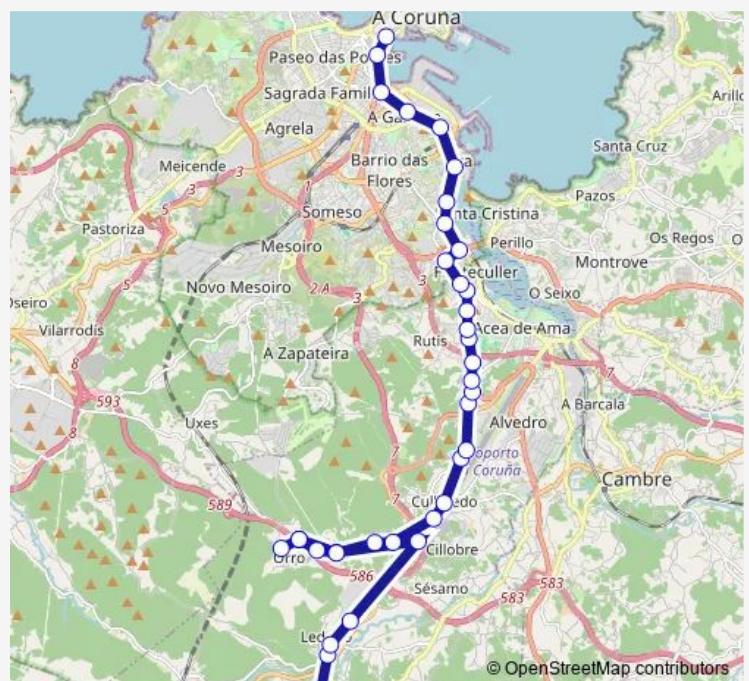

### Direction

Peiro Canteiro — Entrexardins

37 stops

[Open route schedule](#)

- Peiro Canteiro
- Peiro Cruce Cabana
- Ledoño Cruce
- Ledoño Centro
- Ledoño Poligono
- Garrocha
- Caiñas
- Orro Puento
- Orro Pueblo
- Orro Puento
- Precelo
- Caiñas
- Filgueiras
- Garrocha Club De Tennis
- Garrocha
- Tarrio
- Fonte Maior
- Hermida
- Bosque
- Vilaboa Ponte
- Vilaboa Km7

### Route schedule

Peiro Canteiro — Entrexardins

Monday	07:25-19:25
Tuesday	07:25-19:25
Wednesday	07:25-19:25
Thursday	07:25-19:25
Friday	07:25-19:25
Saturday	—
Sunday	—

### Route info

Direction: Peiro Canteiro

Stops: 37

Trip Duration: 0 hour 55 min

■ ALSA - B17 — B17 Entrexardíns-Orro-Ledoño-Peiro Canteiro

Vilaboa Pazo

Vilaboa Confiteria

Vilaboa Igrexa

A Corveira

Cordeda

Portazgo

Alcampo

Ponte Pasaxe

Xesuitas A Coruña

Materno A Coruña

Chuac