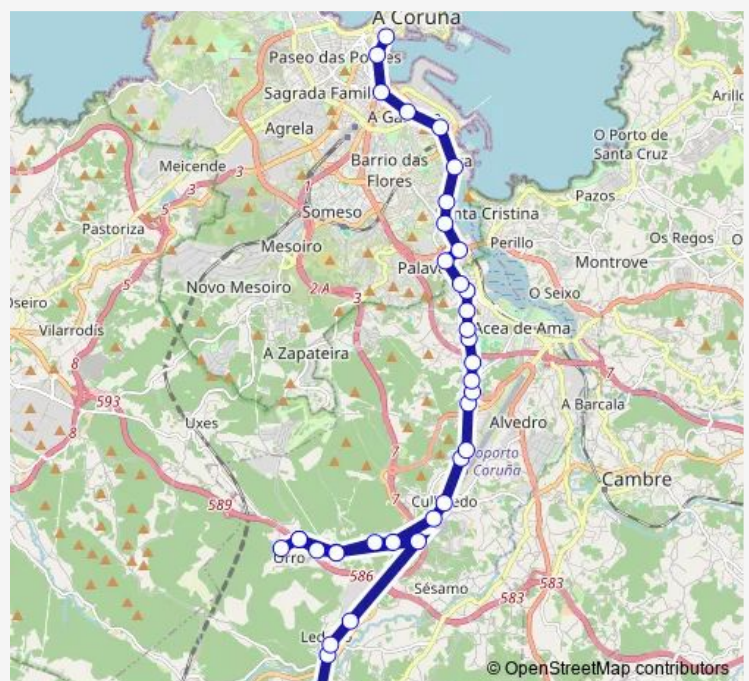

Bus Alsa - B17 B17 Entrexardíns-Orro-Ledoño-Peiro Canteiro

[Go to website](#)

Direction

Peiro Canteiro — Entrexardins

37 stops

[Open route schedule](#)

- Peiro Canteiro
- Peiro Cruce Cabana
- Ledoño Cruce
- Ledoño Centro
- Ledoño Poligono
- Garrocha
- Caiñas
- Orro Puento
- Orro Pueblo
- Orro Puento
- Precelo
- Caiñas
- Filgueiras
- Garrocha Club De Tennis
- Garrocha
- Tarrio
- Fonte Maior
- Hermida
- Bosque
- Vilaboa Ponte
- Vilaboa Km7

Route schedule

Peiro Canteiro — Entrexardins

Monday	07:25-19:25
Tuesday	07:25-19:25
Wednesday	07:25-19:25
Thursday	07:25-19:25
Friday	07:25-19:25
Saturday	—
Sunday	—

Route info

Direction: Peiro Canteiro

Stops: 37

Trip Duration: 0 hour 55 min

■ Alsa - B17 — B17 Entrexardíns-Orro-Ledoño-Peiro Canteiro

Vilaboa Pazo

Vilaboa Confiteria

Vilaboa Igrexa

A Corveira

Cordeda

Portazgo

Alcampo

Ponte Pasaxe

Xesuitas A Coruña

Materno A Coruña

Chuac

Os Castros

A Gaiteira

Costa Palloza