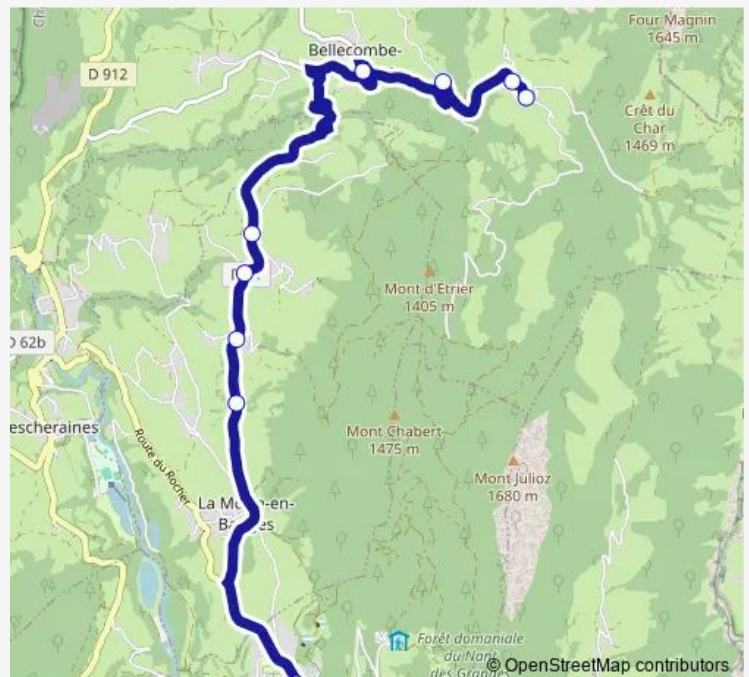

Tuesday 07:20

Wednesday 07:20

Thursday 07:20

Friday 07:20

Saturday —

Sunday —

Route info

Direction: Mont Devant

Stops: 9

Trip Duration: 0 hour 30 min

Direction

Collège Des Bauges — Côtes Chaudes

11 stops

[Open route schedule](#)

Collège Des Bauges

Les Brunods

Le Mollard

Le Noiray Bas

Le Noiray

Bellecombe Cheflieu

Tabalet

Mont Derrière

Mont Devant

La Gonnallaz