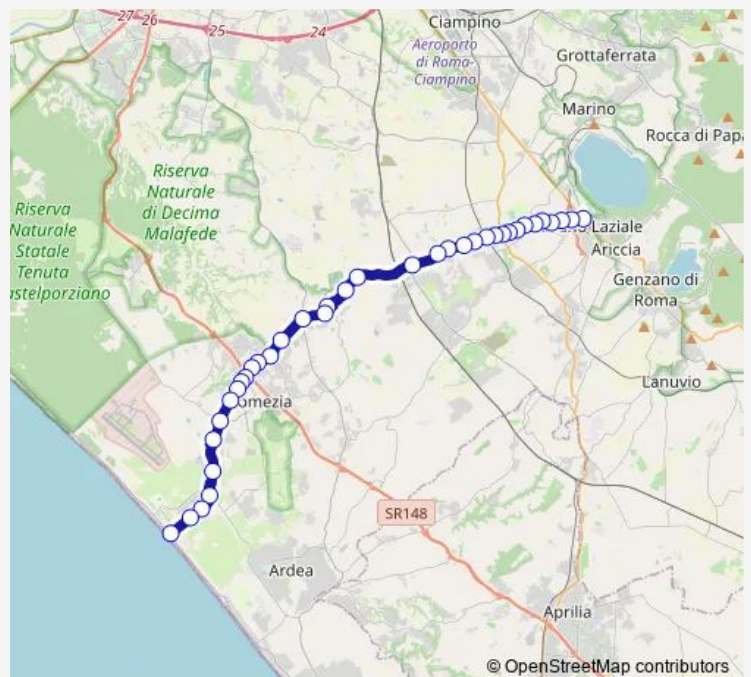

Pomezia | Via Solfatara Via Monachelle # f13206

Pomezia | Via Castelli Via Solfatara # f13207

Route schedule

Albano | Piazza Mazzini # f3567 — Torvaianica | Piazza Italia # f12475

Monday 09:15-20:30

Tuesday 09:15-20:30

Wednesday 09:15-20:30

Thursday 09:15-20:30

Friday 09:15-20:30

Saturday 08:30-20:25

Sunday —

Route info

Direction: Albano | Piazza Mazzini # f3567

Stops: 37

Trip Duration: 0 hour 46 min

Albano Laziale - Torvaianica # Cn60a

Pomezia | Via Castelli Via Laurentina # f12619

Pomezia | Via Castelli Via Antille # f12620

Pomezia | Via Castelli Via Campobello # f12621

Pomezia | Via Castelli Via Spoleto # f12622