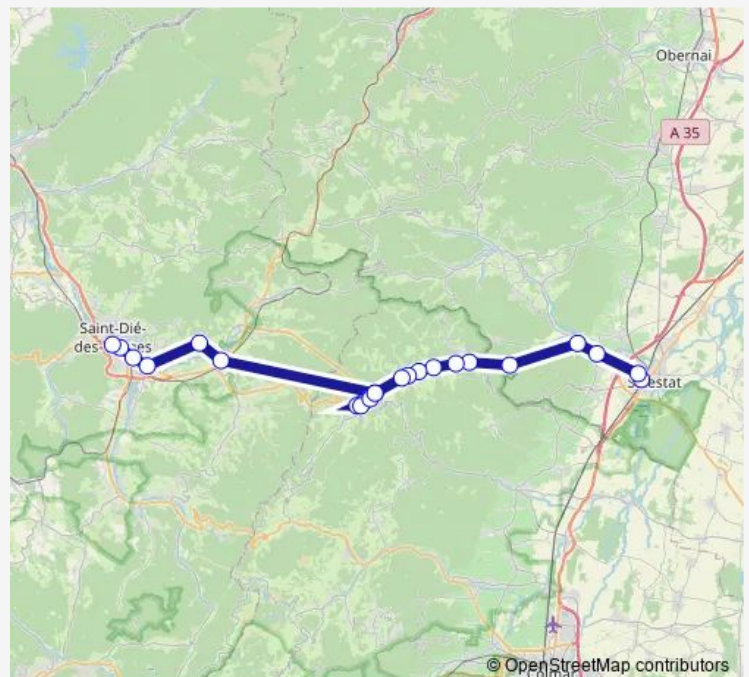

Sainte-Croix-aux-Mines Centre

Ste-Croix Sq. G. de Gaulle

Ste-Marie-aux-M S. Techniques

Route schedule

Sélestat Schweisguth — Ste-Marie-aux-Ms P. de Gaulle

Monday 07:15-20:23

Tuesday 07:15-20:23

Wednesday 07:15-20:23

Thursday 07:15-20:23

Friday 07:15-20:23

Saturday 07:23-20:23

Sunday 09:23-20:23

Route info

Direction: Sélestat Schweisguth

Stops: 24

Trip Duration: 1 hour 12 min

■ P811

BusMaps

Ste-Marie-aux-Mines Musées

Ste-Marie-aux-Mines Mairie

Ste-Marie-aux-Ms P. de Gaulle

Direction

Sélestat Schweisguth — Ste-Marie-aux-Ms P. de Gaulle

11 stops

[Open route schedule](#)

Sélestat Schweisguth

Sélestat Koeberlé

Sélestat Schwilgué

Lièpvre Centre

Lièpvre Musloch

Ste-Croix-aux-Mines Stimbach

Sainte-Croix-aux-Mines Centre