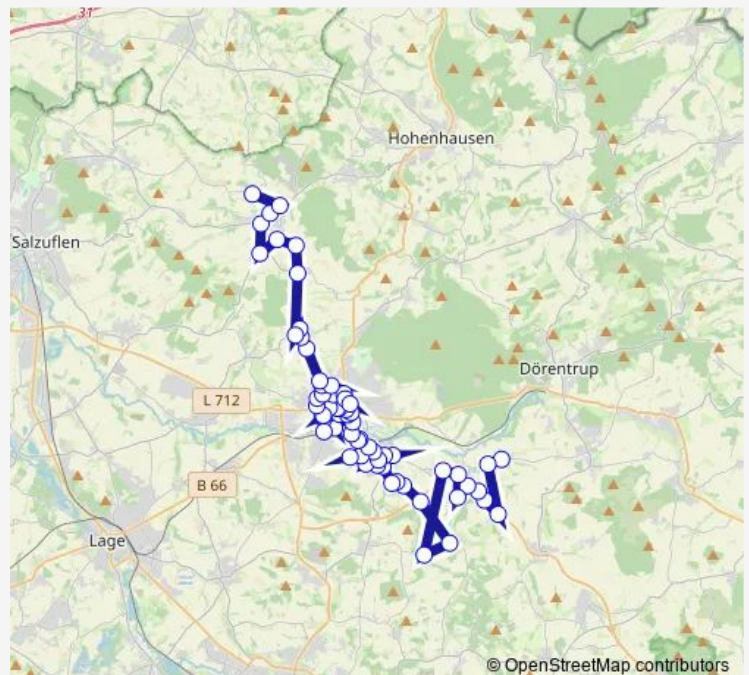

Le-Brake, Schiefe Breite

Le-Brake, Wilhelmsburg

Le-Brake, Markt

Route schedule

Le-Lütte, Plögerweg — Le-Wittighöferheide, Mitte

Monday 19:45-21:45

Tuesday 19:45-21:45

Wednesday 19:45-21:45

Thursday 19:45-21:45

Friday 19:45-23:45

Saturday 16:45-23:45

Sunday 08:45-21:45

Route info

Direction: Le-Lütte, Plögerweg

Stops: 87

Trip Duration: 0 hour 26 min

■ AST2

BusMaps

Le-Brake, Danziger Straße

Le-Brake, Ewerbeckstraße

Le-Brake, Wasserfurche

Le-Brake, Innov. Campus Süd

Le-Brake, Mitte

Le-Brake, Lüttfeld

Le-Brake, SZ Lüttfeld

Lemgo, Braker Weg

Lemgo, Regenstor

Lemgo, Stiftstraße

Lemgo, Breite Straße

Lemgo, E.-Kämpfer-Straße

Lemgo, Bahnhof

Lemgo, Treffpunkt