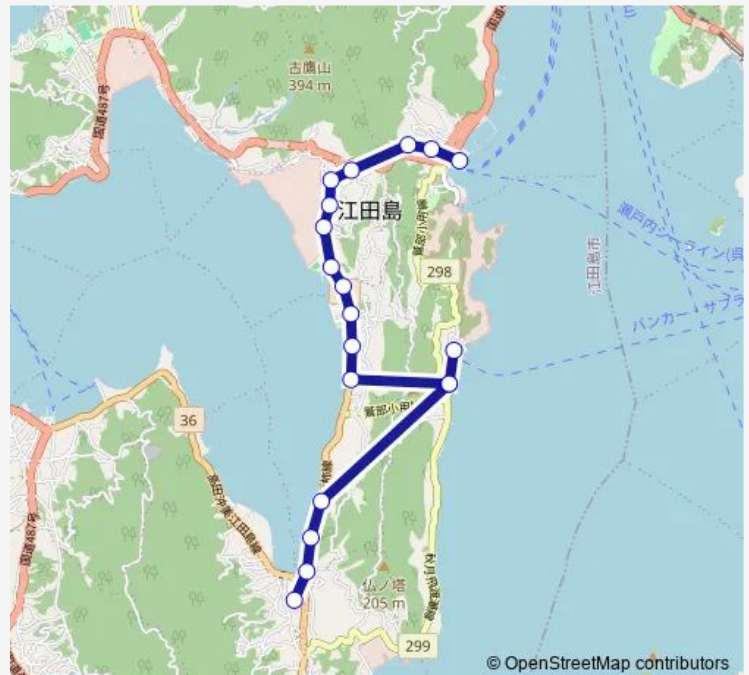

Direction

小用 — 中継ターミナルゆめタウン前

19 stops

[Open route schedule](#)

- 小用
- 西の谷
- 柿の木田
- 世上口
- 第一術科学学校前
- 向側
- 八幡神社前
- 江田島小学校前
- 山田
- 江田島図書館前
- 鷲部中郷
- 鷲部
- 秋月
- 秋月棧橋
- 秋月
- 江田島南部墓苑
- 沖平
- 江南橋
- 中継ターミナルゆめタウン前

Route schedule

小用 — 中継ターミナルゆめタウン前

Monday	08:33-18:10
Tuesday	08:33-18:10
Wednesday	08:33-18:10
Thursday	08:33-18:10
Friday	08:33-18:10
Saturday	08:33-18:10
Sunday	08:33-18:10

Route info

Direction: 小用

Stops: 19

Trip Duration: 0 hour 25 min