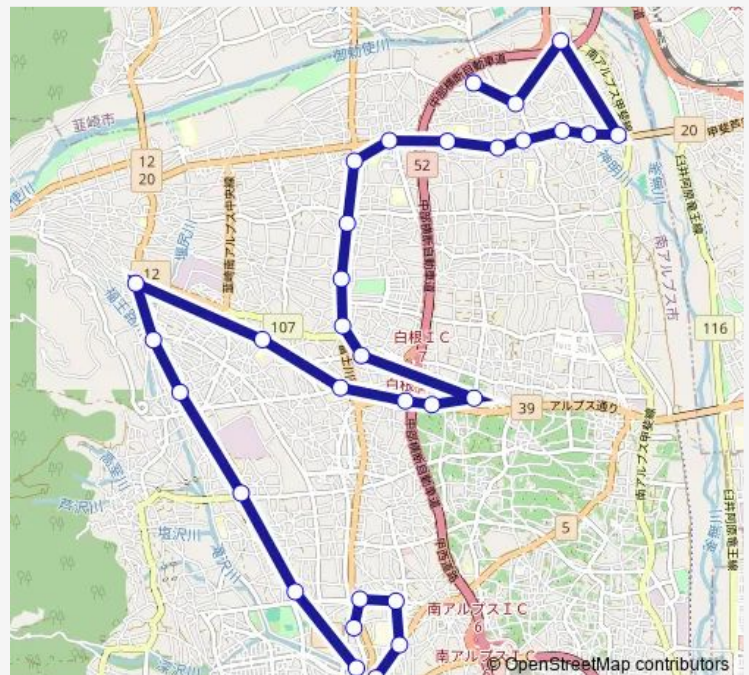

## Direction

樹園 ( 南アルプス市 ) — 市立美術館 ( 南アルプス市 )

32 stops

[Open route schedule](#)

樹園 ( 南アルプス市 )  
野牛島北 ( 南アルプス市 )  
上高砂北 ( 南アルプス市 )  
信玄橋 ( 南アルプス市 )  
オギノ八田店 ( 南アルプス市 )  
野牛島東 ( 南アルプス市 )  
野牛島下 ( 南アルプス市 )  
八田支所北 ( 南アルプス市 )  
野牛島上 ( 南アルプス市 )  
六科下 ( 南アルプス市 )  
六科 ( 南アルプス市 )  
百々 ( 南アルプス市 )  
白根中央公園入口 ( 南アルプス市 )  
飯野 ( 南アルプス市 )  
白根 a コープ ( 南アルプス市 )  
徳洲会病院 ( 南アルプス市 )  
ビッグステージ南 ( 南アルプス市 )  
J a 在家塚支所 ( 南アルプス市 )  
白根支所 ( 南アルプス市 )  
J a 飯野支所 ( 南アルプス市 )

## Route schedule

樹園 ( 南アルプス市 ) — 市立美術館 ( 南アルプス市 )

Monday	07:19-16:20
Tuesday	07:19-16:20
Wednesday	07:19-16:20
Thursday	07:19-16:20
Friday	07:19-16:20
Saturday	07:19-16:20
Sunday	07:19-16:20

## Route info

Direction: 樹園 ( 南アルプス市 )

Stops: 32

Trip Duration: 0 hour 53 min

■ 2号車:八田・白根線 ( 1・3・5・7便 ) — 八田・白根線 ( 1・3・5・7便 ) (2号車:南ぶすバス : 2号車八田・...

飯野新田 ( 南アルプス市 )

Yショップ前 ( 南アルプス市 )

曲輪田新田 ( 南アルプス市 )