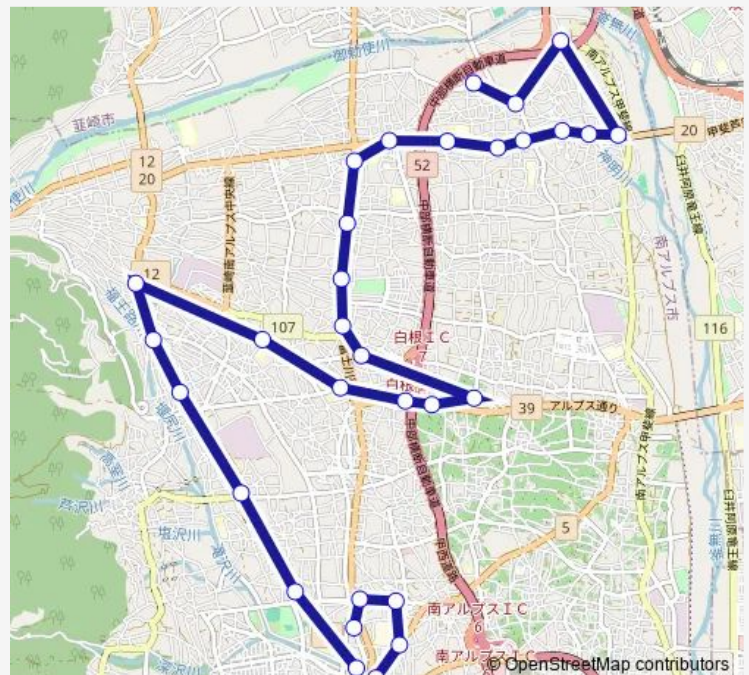

Bus 2号車:八田・白根線 (1・3・5・7便)
 八田・白根線 (1・3・5・7便) (2号車:南ぶすバス : 2-
 号車八田・白根線)

[Go to website](#)

Direction

樹園 (南アルプス市) — 市立美術館 (南アルプス市)

32 stops

[Open route schedule](#)

樹園 (南アルプス市)
 野牛島北 (南アルプス市)
 上高砂北 (南アルプス市)
 信玄橋 (南アルプス市)
 オギノ八田店 (南アルプス市)
 野牛島東 (南アルプス市)
 野牛島下 (南アルプス市)
 八田支所北 (南アルプス市)
 野牛島上 (南アルプス市)
 六科下 (南アルプス市)
 六科 (南アルプス市)
 百々 (南アルプス市)
 白根中央公園入口 (南アルプス市)
 飯野 (南アルプス市)
 白根 a コープ (南アルプス市)
 徳洲会病院 (南アルプス市)
 ビッグステージ南 (南アルプス市)
 J a 在家塚支所 (南アルプス市)
 白根支所 (南アルプス市)
 J a 飯野支所 (南アルプス市)

Route schedule

樹園 (南アルプス市) — 市立美術館 (南アルプス市)

Monday	07:19-16:20
Tuesday	07:19-16:20
Wednesday	07:19-16:20
Thursday	07:19-16:20
Friday	07:19-16:20
Saturday	07:19-16:20
Sunday	07:19-16:20

Route info

Direction: 樹園 (南アルプス市)

Stops: 32

Trip Duration: 0 hour 53 min

■ 2号車:八田・白根線 (1・3・5・7便) — 八田・白根線 (1・3・5・7便) (2号車:南ぶすバス : 2号車八田・...

飯野新田 (南アルプス市)

Yショップ前 (南アルプス市)

曲輪田新田 (南アルプス市)

曲輪田原田 (南アルプス市)

スポーツ公園入口 (南アルプス市)