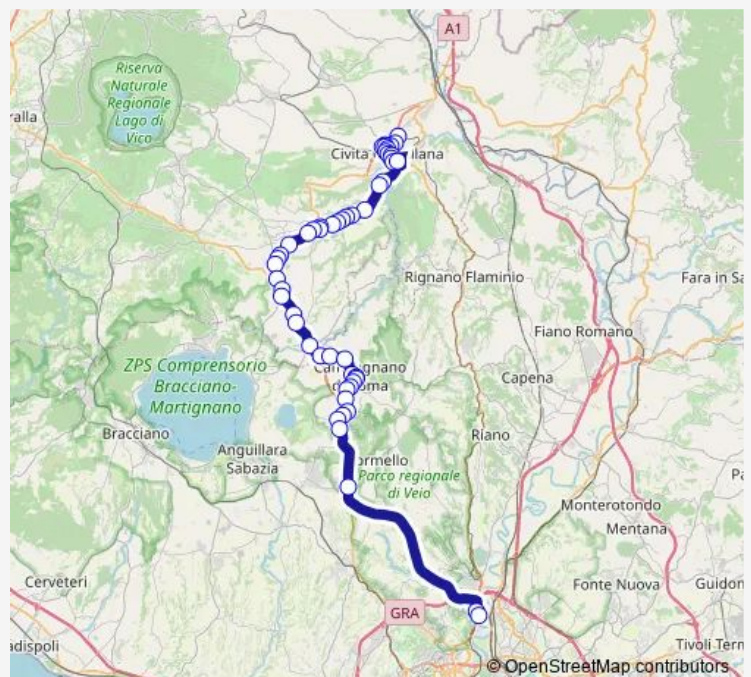

Castel S. Elia | Via Roma Via Galilei # f2060

**Route schedule**

Civita | Via Terni Via Palombara # f2358 — Roma | Saxa Rubra (Arrivi) # f1494

Monday	13:00-16:00
Tuesday	13:00-16:00
Wednesday	13:00-16:00
Thursday	13:00-16:00
Friday	13:00-16:00
Saturday	13:00
Sunday	—

**Route info**

Direction: Civita | Via Terni Via Palombara # f2358

Stops: 52

Trip Duration: 1 hour 30 min

Civita Castellana - Roma Saxa Rubra # Cc015a

Nepi | Via Marconi Via Gori # f2061

Nepi | Via Cadorna # f2062