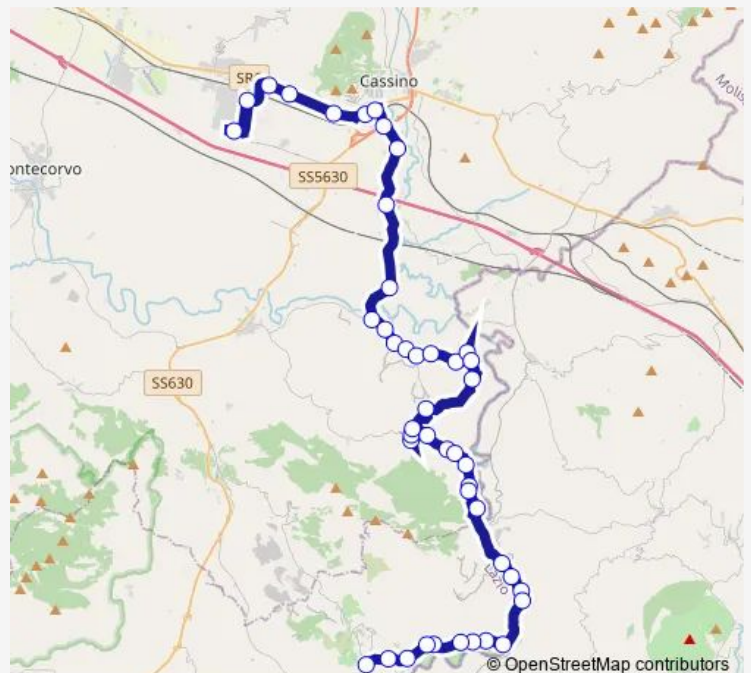

SANT'APOLLINARE | Corso Garibaldi Via Marconi # f8166

SANT'APOLLINARE | Via Santi Via Colle Panaro # f8168

SANT'APOLLINARE | Via S. Maria Via Santi # f8169

SANT'AMBROGIO | Santa Maria Egiziaca # f8170

SANT'AMBROGIO | Cimitero # f8171

SANT'AMBROGIO | Via San Rocco Via Santi # f8172

SANT'AMBROGIO | Via San Rocco Via Morelle # f8173

Route schedule

Piedimonte | Cancelli Fiat 1 # f4681 — S. Cosma-Damiano | San Lorenzo # f4612

Monday	14:20-22:20
Tuesday	14:20-22:20
Wednesday	14:20-22:20
Thursday	14:20-22:20
Friday	14:20-22:20
Saturday	—
Sunday	—

Route info

Direction: Piedimonte | Cancelli Fiat 1 # f4681

Stops: 45

Trip Duration: 0 hour 55 min

Zona Industriale - San Lorenzo (LT) # Fo001d

SANT'AMBROGIO | Via Chiaia Via Castagna # f8176

SANT'ANDREA | Morroni # f8181