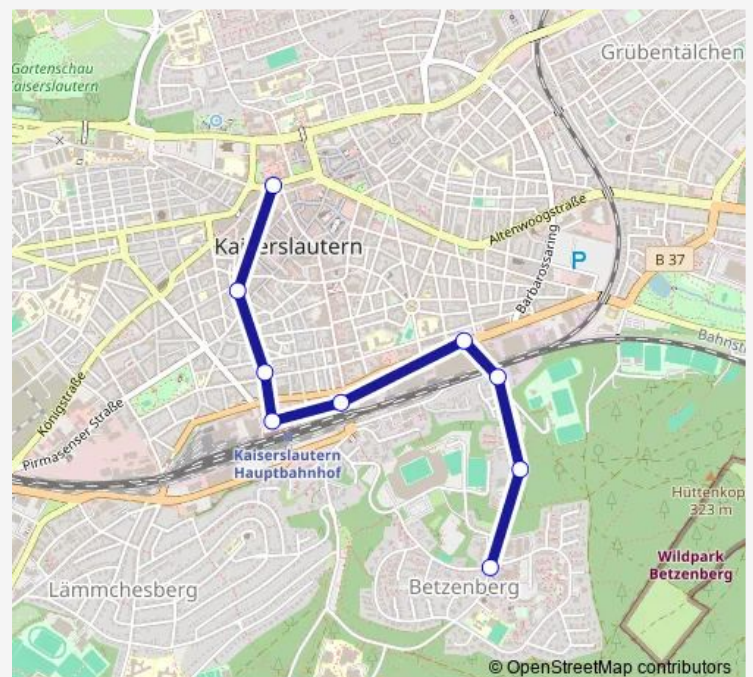

### Direction

Betzenberg, Endhaltestelle — Kaiserslaut., Stadtmitte

9 stops

[Open route schedule](#)

Betzenberg, Endhaltestelle

Betzenberg, Kantstraße

Betzenberg, Erbsenberg

Kaiserslautern, Barbarossastr.

Kaiserslaut., Polizeipräsidium

Kaiserslautern, Hbf

Kaiserslautern, Parkstraße

Kaiserslautern, Rosenstraße

Kaiserslaut., Stadtmitte

### Route schedule

Betzenberg, Endhaltestelle — Kaiserslaut., Stadtmitte

Monday —

Tuesday —

Wednesday —

Thursday —

Friday 24:08-02:36<sup>+1</sup>

Saturday 24:08-02:36<sup>+1</sup>

### Route info

Direction: Betzenberg, Endhaltestelle

Stops: 9

Trip Duration: 0 hour 8 min