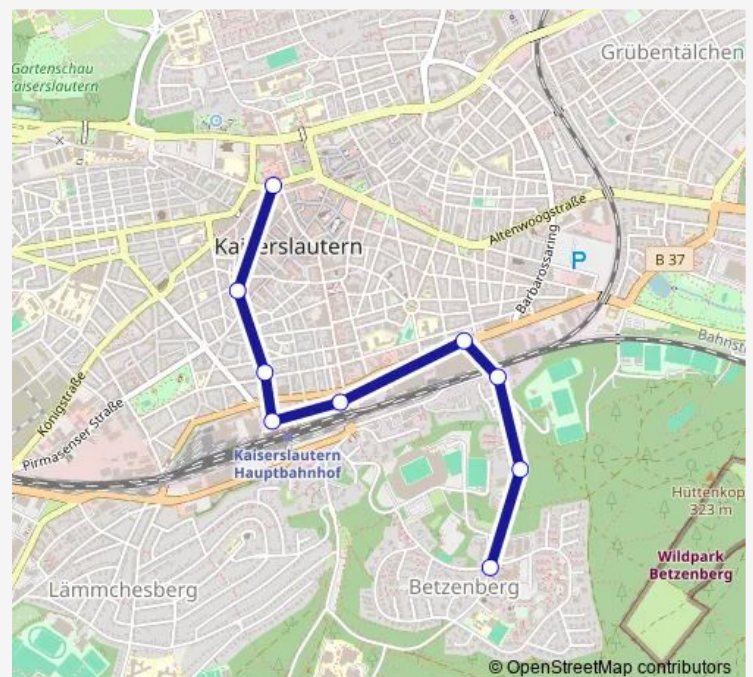

Direction

Betzenberg, Endhaltestelle — Kaiserslaut., Stadtmitte

9 stops

[Open route schedule](#)

Betzenberg, Endhaltestelle

Betzenberg, Kantstraße

Betzenberg, Erbsenberg

Kaiserslautern, Barbarossastr.

Kaiserslaut., Polizeipräsidium

Kaiserslautern, Hbf

Kaiserslautern, Parkstraße

Kaiserslautern, Rosenstraße

Kaiserslaut., Stadtmitte

Route schedule

Betzenberg, Endhaltestelle — Kaiserslaut., Stadtmitte

Monday	—
Tuesday	—
Wednesday	—
Thursday	—
Friday	24:08-02:36 ⁺¹
Saturday	24:08-02:36 ⁺¹
Sunday	—

Route info

Direction: Betzenberg, Endhaltestelle

Stops: 9

Trip Duration: 0 hour 8 min

Direction

Kaiserslaut., Stadtmitte — Betzenberg, Endhaltestelle

23 stops

[Open route schedule](#)

Kaiserslaut., Stadtmitte

Kaiserslautern, Marktstraße

Kaiserslautern, Alleestraße

Kaiserslautern, Finanzamt

Kaiserslaut., Polizeipräsidium

Kaiserslautern, Hbf

Kaiserslaut., Polizeipräsidium

Kaiserslautern, Nachtschicht