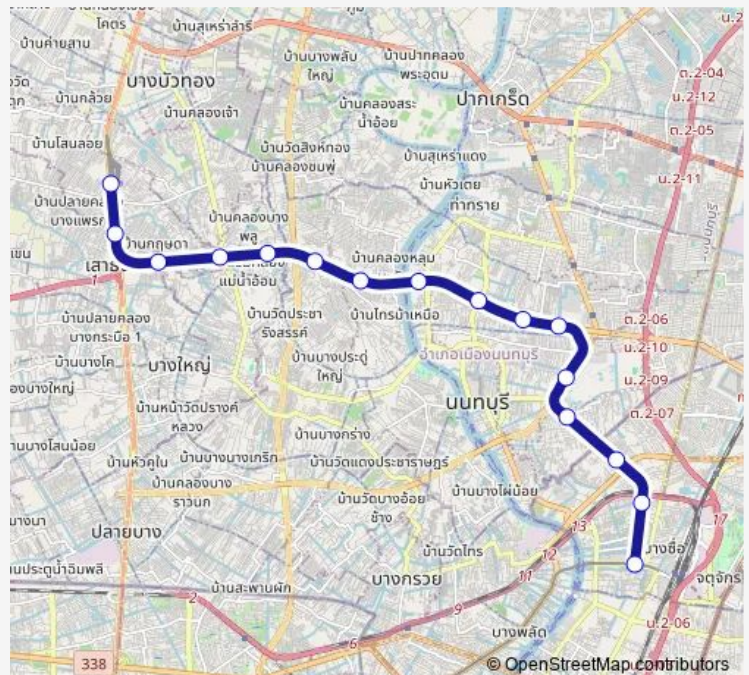

Friday 00:00

Saturday 00:00

Sunday 00:00

Route info

Direction: MRT เตาปูน;Mrt Tao Poon

Stops: 16

Trip Duration: 0 hour 37 min

■ Purple — สายฉลองรัชธรรม (สีม่วง);Purple Line

Direction

MRT คลองบางไผ่;Mrt Khlong Bang Phai — MRT เตาปูน;Mrt Tao Poon

16 stops

[Open route schedule](#)

MRT คลองบางไผ่;Mrt Khlong Bang Phai

MRT ตลาดบางใหญ่;Mrt Talad Bang Yai

MRT สามแยกบางใหญ่;Mrt Sam Yeak Bang Yai