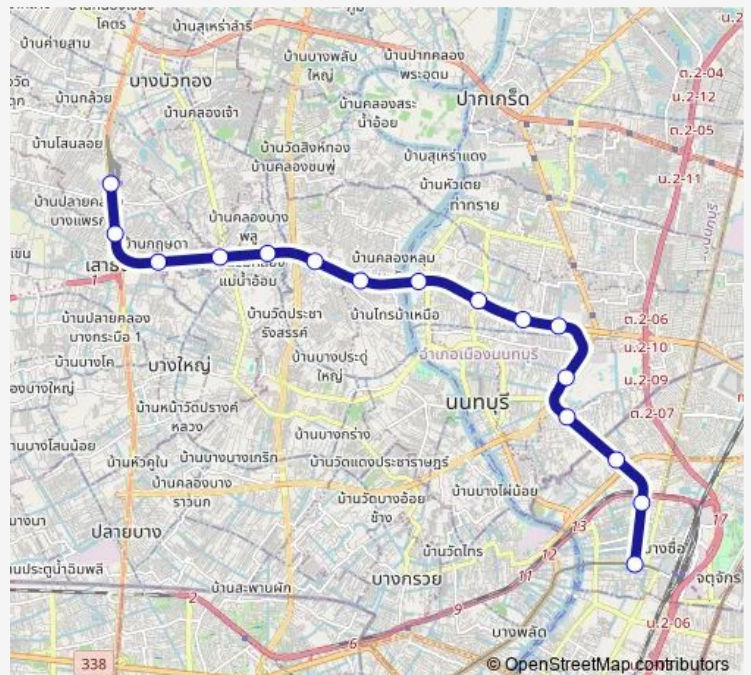

Friday 00:00

Saturday 00:00

Sunday 00:00

Route info

Direction: MRT เตาปูน;Mrt Tao Poon

Stops: 16

Trip Duration: 0 hour 37 min

Purple — สายฉลองรัชธรรม (สีม่วง);Purple Line

Direction

MRT คลองบางไผ่;Mrt Khlong Bang Phai — MRT เตาปูน;Mrt Tao Poon

16 stops

[Open route schedule](#)

MRT คลองบางไผ่;Mrt Khlong Bang Phai

MRT ตลาดบางใหญ่;Mrt Talad Bang Yai

MRT สามแยกบางใหญ่;Mrt Sam Yeak Bang Yai