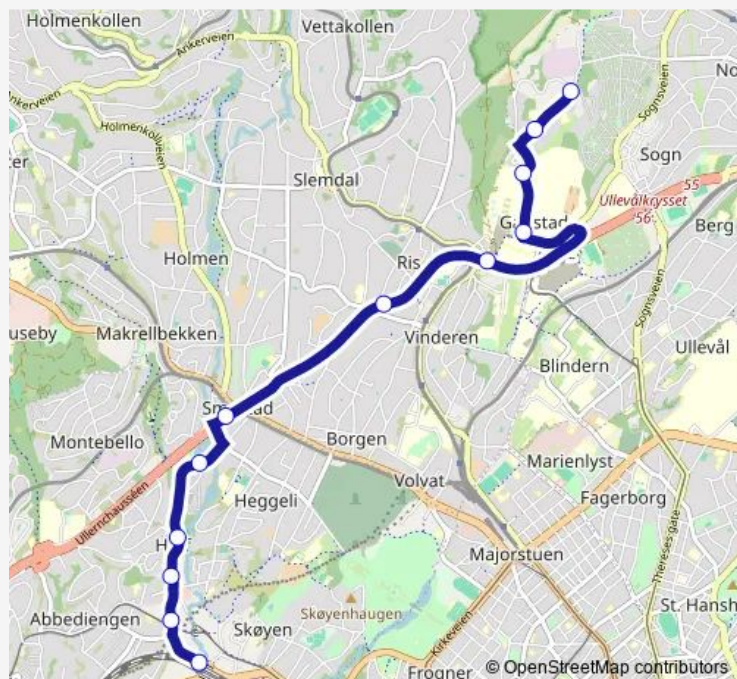

Smestaddammen

Smestad

Risalléen

Gaustad

Rikshospitalet

Gaustadveien

Øvre Sogn

Route schedule

Skøyen stasjon — Øvre Sogn

Monday 06:01-20:16

Tuesday 06:01-20:16

Wednesday 06:01-20:16

Thursday 06:01-20:16

Friday 06:01-20:16

Saturday 06:46-20:16

Sunday 06:46-20:16

Route info

Direction: Skøyen stasjon

Stops: 11

Trip Duration: 0 hour 18 min

Direction

Øvre Sogn — Skøyen stasjon

12 stops

[Open route schedule](#)

Wednesday 05:30-20:15

Thursday 05:30-20:15

Friday 05:30-20:15

Saturday 07:15-20:15

Sunday 07:15-20:15

Route info

Direction: Øvre Sogn

Stops: 12