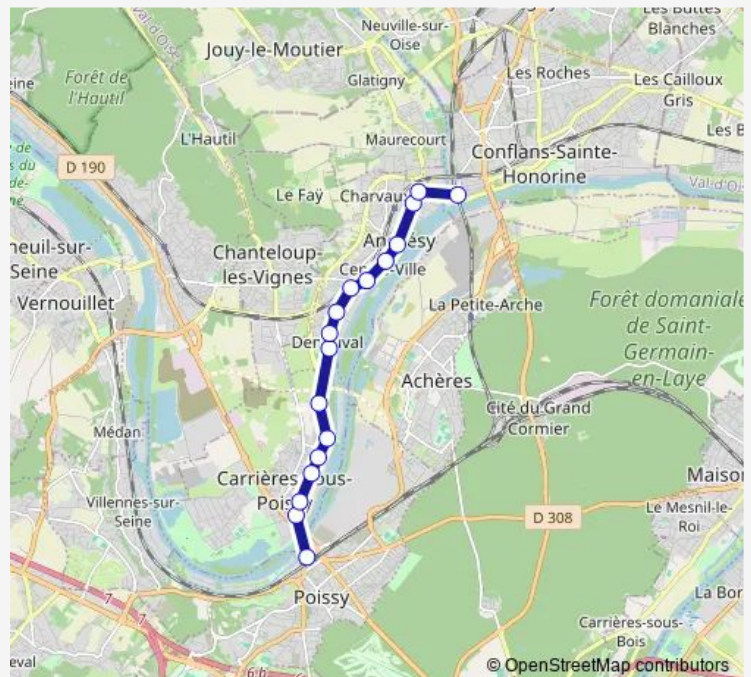

Stade Mazières

Île de la Dérivation

La Fourche

Flore

Rue de Chanteloup

Ponceau

Gare d'Andrésy

Jean Monnet

Tuesday 06:09-21:00

Wednesday 06:09-21:00

Thursday 06:09-21:00

Friday 06:09-21:00

Saturday 05:55-20:55

Sunday 09:50-20:55

Route info

Direction: Gare Routière Nord (B1)

Stops: 17

Trip Duration: 0 hour 24 min

Direction

Gare de Conflans Fin d'Oise - Quai A1 — Gare Routière Nord (B4)

17 stops

[Open route schedule](#)

Gare de Conflans Fin d'Oise - Quai A1

Foch Gallieni