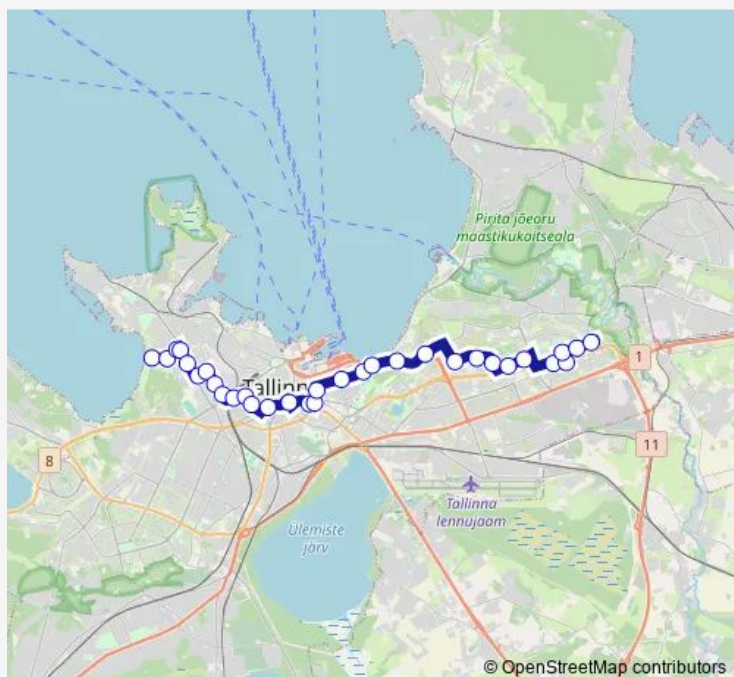

Thursday 05:24-23:29

Friday 05:24-23:29

Saturday 05:11-23:49

Sunday 05:11-23:49

Route info

Direction: Supelranna

Stops: 32

Trip Duration: 0 hour 46 min

40 — Priisle - Pelguranna

Lasnamägi

Vana-Kuuli

Loitsu

Virbi

Lendtähe

Tähesaju tee

Mustakivi