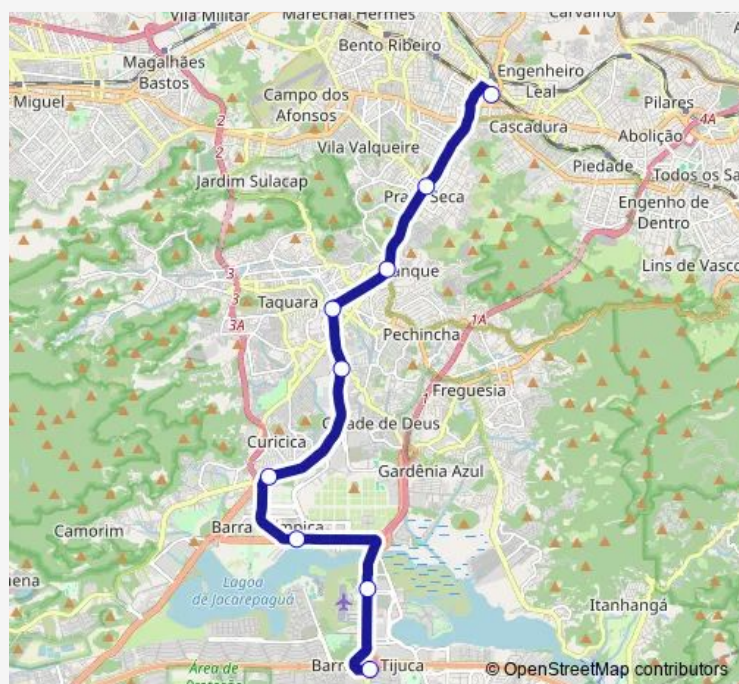

### Direction

Terminal Paulo da Portela : Plataforma A — Terminal Alvorada : Plataforma B5

9 stops

[Open route schedule](#)

Terminal Paulo da Portela : Plataforma A

Praça Seca

Tanque

Taquara

Santa Efigênia

Curicica

Rio 2

Via Parque

Terminal Alvorada : Plataforma B5

### Route schedule

Terminal Paulo da Portela : Plataforma A — Terminal Alvorada : Plataforma B5

Monday	00:00
Tuesday	00:00
Wednesday	00:00
Thursday	00:00
Friday	00:00
Saturday	00:00
Sunday	—

### Route info

Direction: Terminal Paulo da Portela : Plataforma A

Stops: 9

Trip Duration: 0 hour 49 min