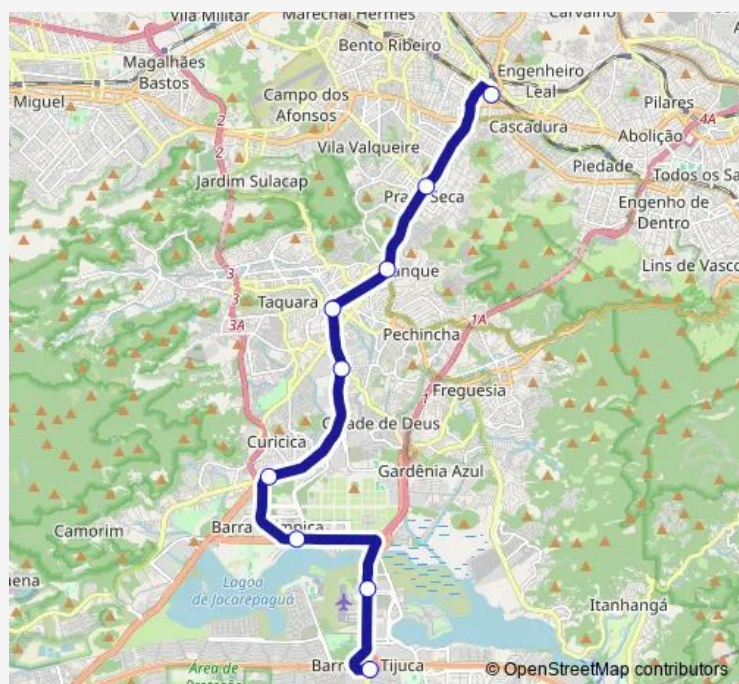

### Direction

Terminal Paulo da Portela : Plataforma A — Terminal Alvorada : Plataforma B5

9 stops

[Open route schedule](#)

Terminal Paulo da Portela : Plataforma A

Praça Seca

Tanque

Taquara

Santa Efigênia

Curicica

Rio 2

Via Parque

Terminal Alvorada : Plataforma B5

### Route schedule

Terminal Paulo da Portela : Plataforma A — Terminal Alvorada : Plataforma B5

Monday	00:00
Tuesday	00:00
Wednesday	00:00
Thursday	00:00
Friday	00:00
Saturday	00:00
Sunday	—

### Route info

Direction: Terminal Paulo da Portela : Plataforma A

Stops: 9

Trip Duration: 0 hour 49 min