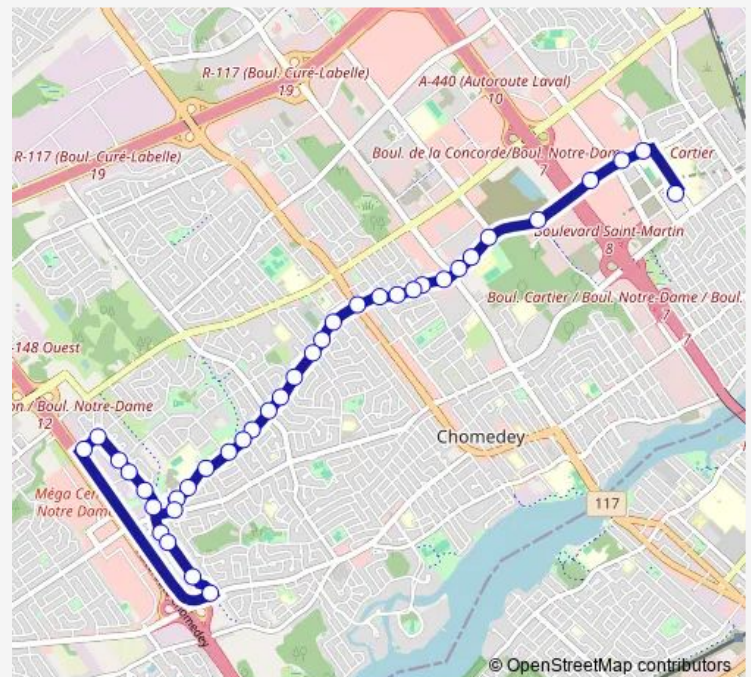

du Souvenir / Webb

du Souvenir / 100e Avenue

du Souvenir / Emerson

Route schedule

métro Montmorency Quai: 9 — Montgolfier / Notre-Dame

Monday 04:48-00:34⁺¹

Tuesday 04:48-00:34⁺¹

Wednesday 04:48-00:34⁺¹

Thursday 04:48-00:34⁺¹

Friday 04:48-00:34⁺¹

Saturday 06:55-23:50

Sunday 07:55-23:50

Route info

Direction: métro Montmorency Quai: 9

Stops: 37

Trip Duration: 0 hour 25 min

40 — Chomedey

BusMaps

du Souvenir / d'Effingham

du Souvenir / Bertin

du Souvenir / Châtelaine

du Souvenir / face a l'ecole internationale

du Souvenir / face au 5275

Clarendon / Notre-Dame