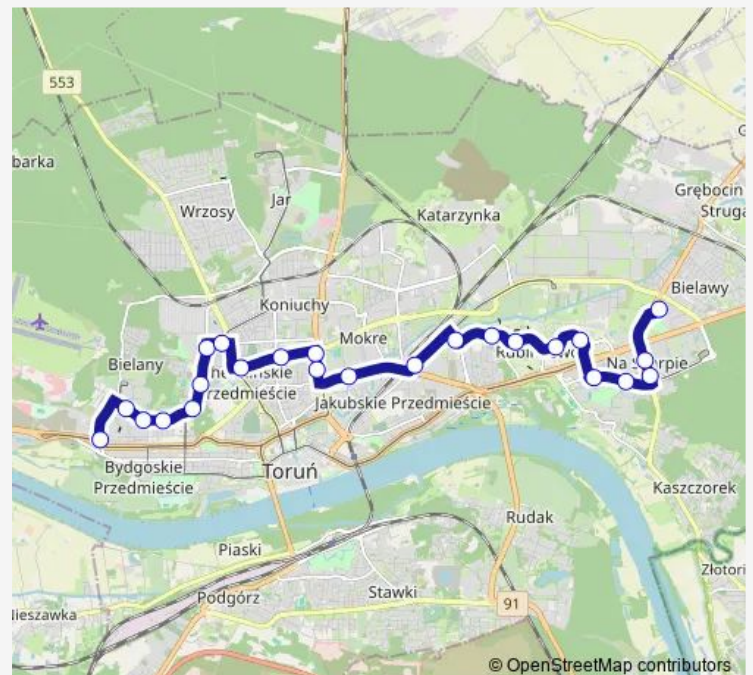

### Route schedule

Plac Skalskiego 03 — Bielawy 00

Monday 04:54-22:36

Tuesday 04:54-22:36

Wednesday 04:54-22:36

Thursday 04:54-22:36

Friday 04:54-22:36

Saturday 04:54-22:36

### Route info

Direction: Plac Skalskiego 03

Stops: 24

Trip Duration: 0 hour 37 min

40 — Bielawy -> Plac Skalskiego-40

Ligi Polskiej 05

Witosa 01

Bielawy 00