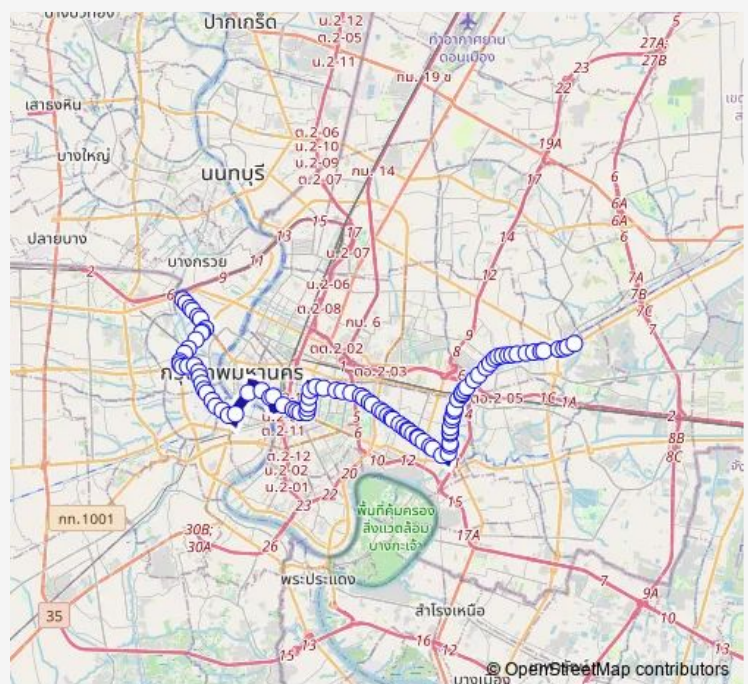

สามแยกไฟฉาย;Fai Chai Intersection

ซอยสุดสาคร;Soi Sut Sakhon

พรานนกพลาซ่า;Phran Nok Plaza

แยกอิสรภาพ 44;Isaraphap 44 Intersection

Route schedule

บรมราชชนนี 12;Soi Boromratchachonnani 12 —
วัดศรีบุญเรือง;Wat Siboonrueang

Monday	00:00
Tuesday	00:00
Wednesday	00:00
Thursday	00:00
Friday	00:00
Saturday	00:00
Sunday	00:00

Route info

Direction: บรมราชชนนี 12;Soi Boromratchachonnani 12

Stops: 98

Trip Duration: 2 hour 25 min

40 — ลำสาลี - สายใต้ (ปิ่นเกล้า);Lamsali - Southern Bus (Pinklao)

ตรงข้ามซอยอิสรภาพ 37;Soi Isaraphap 37 (Opposite)

ตรงข้ามโรงเรียนวัดชินนโรต;Wat Chinorot School (Opposite)

ซอยอิสรภาพ 42/1;Soi Isaraphap 42/1

ตรงข้ามซอยอิสรภาพ 31;Soi Isonphap 31 (Opposite)

หน้าโรงเรียนณรงค์สอนขับรถ;Narong Driving School