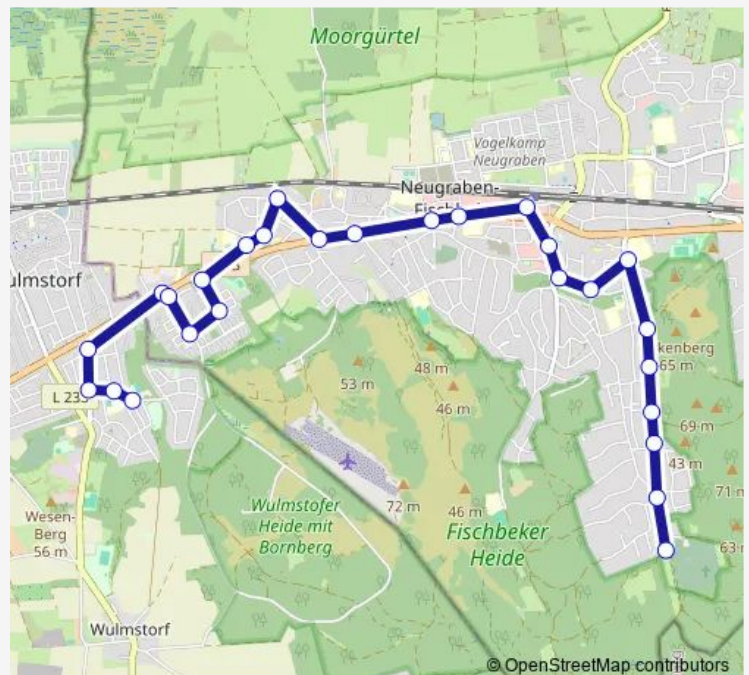

Neckersstücken

An de Geest

Im Fischbeker Heidbrook (West)

Heideblütenweg

Heidschnuckenring

Im Fischbeker Heidbrook (Ost)

Route schedule

Francoper Straße — Im Fischbeker Heidbrook (Ost)

Monday 13:07-14:02

Tuesday 13:07-14:02

Wednesday 13:07-14:02

Thursday 13:07-14:02

Friday 13:07-14:02

Saturday —

Sunday —

Route info

Direction: Francoper Straße

Stops: 16

Trip Duration: 0 hour 22 min

Direction

Waldfrieden (Kehre) — Neckersstücken

17 stops

[Open route schedule](#)

Waldfrieden (Kehre)

Route info

Direction: Waldfrieden (Kehre)

Stops: 17

Trip Duration: 0 hour 19 min

Direction

Hamburg S Neugraben — Im Fischbeker Heidbrook (West)

9 stops

[Open route schedule](#)