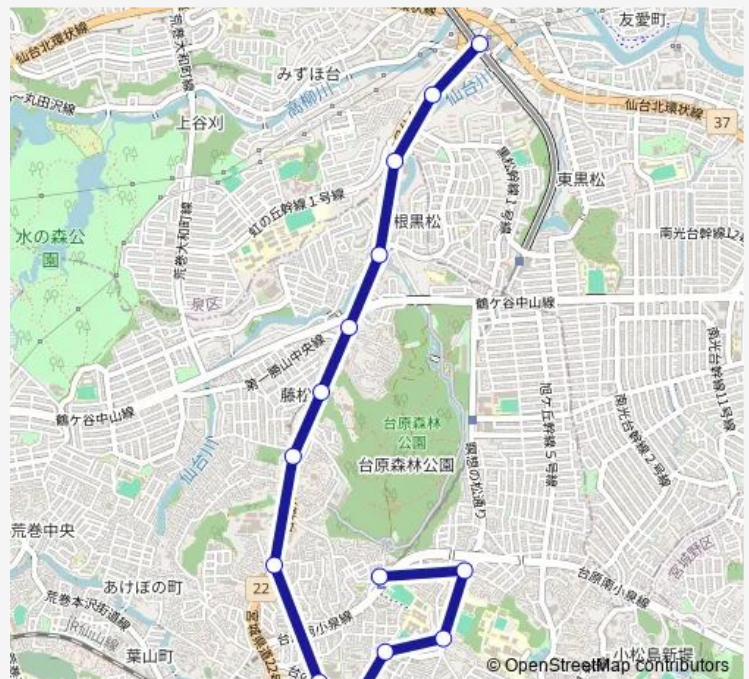

Wednesday 07:30

Thursday 07:30

Friday 07:30

Saturday —

Sunday —

Route info

Direction: 八乙女駅

Stops: 14

Trip Duration: 0 hour 26 min

■ 40 — 台原駅→(X)→八乙女

Direction

台原駅 — 八乙女駅

14 stops

[Open route schedule](#)

台原駅

旭ヶ丘一丁目西