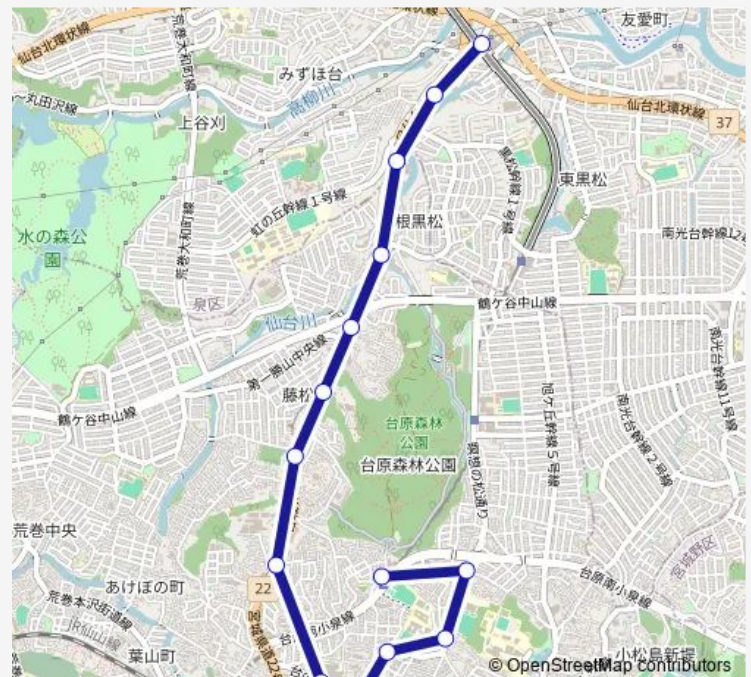

Wednesday 07:30

Thursday 07:30

Friday 07:30

Saturday —

Sunday —

Route info

Direction: 八乙女駅

Stops: 14

Trip Duration: 0 hour 26 min

■ 40 — 台原駅→(X)→八乙女

BusMaps

Direction

台原駅 — 八乙女駅

14 stops

[Open route schedule](#)

台原駅

Tuesday 14:56

Wednesday 14:56

Thursday 14:56

Friday 14:56

Saturday —

Sunday —

Route info

Direction: 台原駅