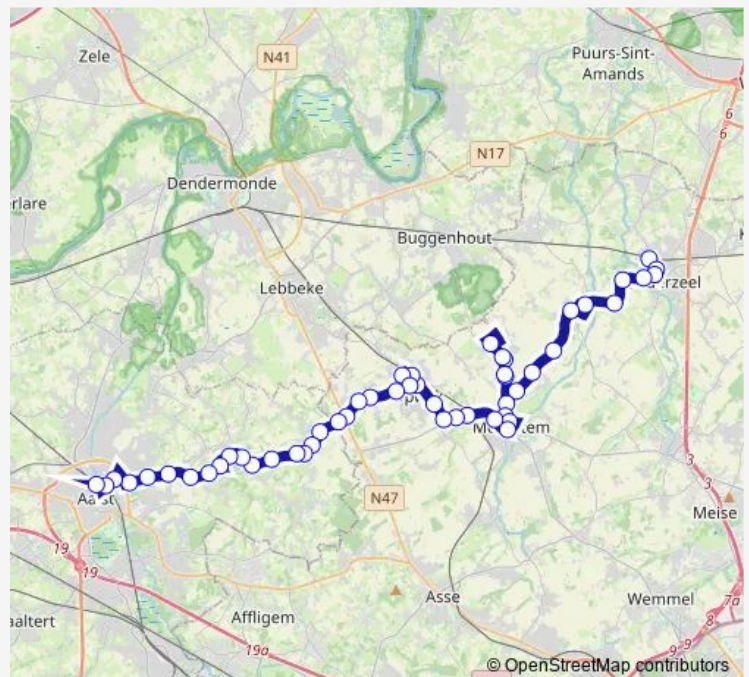

Thursday —

Friday —

Saturday —

Sunday —

Route info

Direction: Aalst Walstraat Carnaval 3

Stops: 32

Trip Duration: 0 hour 37 min

40 — (Londerzeel -) Opwijk - Moorsel - Aalst

Opwijk Klarstraat

Opwijk Marktstraat

Opwijk Station perron 2

Opwijk Heirbaan

Opwijk Fabrikstraat

Opwijk Hollestraat

Opwijk Steenweg op Merchtem

Opwijk Klei

Opwijk Overweg

Merchtem Spiegellaan

Merchtem Varkensmarkt

Direction

Aalst Technigo — Londerzeel Station perron 2

53 stops

[Open route schedule](#)