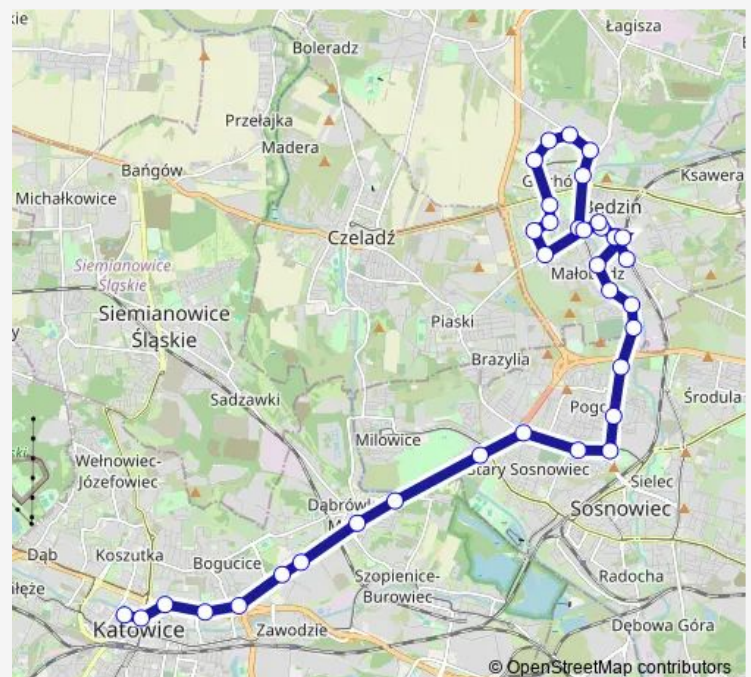

Saturday 04:08-22:12

Sunday 04:54-22:12

Route info

Direction: Będzin Kościuszki

Stops: 36

Trip Duration: 0 hour 55 min

Pogoń Akademiki

Pogoń Klub Kiepury

Pogoń Orla

Pogoń Grota-Roweckiego

Rudna Hallera

Milowice Park Logistyczny

Dąbrówka Mała Nowosam [nż]

Dąbrówka Mała Skrzyżowanie

Dąbrówka Mała Centrum Handlowe

Dąbrówka Mała Pawilon Agata