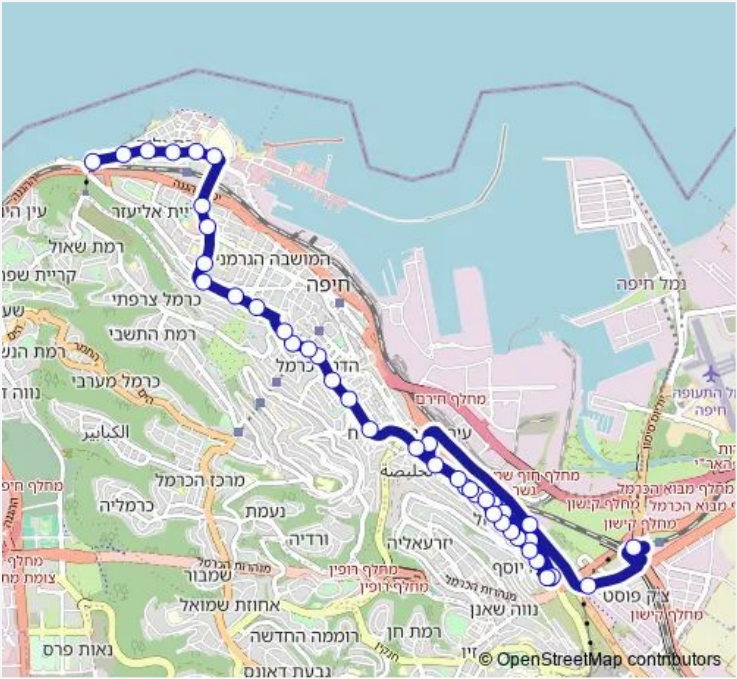

ת. מרכזית המפרץ/רציפים בינעירוני-חיפה->רכבל/העלייה Bus 40
 השנייה-חיפה-#2

Go to website

Direction
 ת. מרכזית המפרץ/רציפים בינעירוני — רכבל/העלייה השנייה
 41 stops
[Open route schedule](#)

- ת. מרכזית המפרץ/רציפים בינעירוני
- שדרות ההסתדרות/צומת הקריית
- בר יהודה/גשר גדוד 21
- יד לבנים/בר יהודה
- הגיבורים/ככר הגבורה
- החשמל/הגיבורים
- החשמל/דב גרונר
- החשמל/חטיבת כרמלי
- החשמל
- יעקב דורי/גשר גדוד 21
- יעקב דורי/משאש
- הרב יוסף משאש/נוה גנים
- נווה גנים
- נווה גנים/חטיבת כרמלי
- חטיבת כרמלי א
- חטיבת כרמלי ב
- חטיבת כרמלי ג
- חטיבת כרמלי ד
- החשמל/חטיבת כרמלי
- החשמל/מעלות דב גרונר
- החשמל/הגיבורים

Route schedule
 ת. מרכזית המפרץ/רציפים בינעירוני — רכבל/העלייה השנייה

Monday	05:10-22:00
Tuesday	05:10-22:00
Wednesday	05:10-22:00
Thursday	05:10-22:00
Friday	05:35-15:35
Saturday	20:30-22:30
Sunday	05:10-22:00

Route info
 Direction: ת. מרכזית המפרץ/רציפים בינעירוני
 Stops: 41
 Trip Duration: 0 hour 43 min

■ ת. מרכזית המפרץ/רציפים בינעירוני-חיפה->רכבל/ העלייה השנייה-חיפה-#2 BusMaps

חליסה

בית התעשייה

שוק תלפיות

לב הדר

מרכז רפואי לין/שדרות רוטשילד

צומת דולפין

בי'ח רמב"ם/העלייה השנייה

העליה השניה/עפרון

העליה השניה/לוץ

העליה השניה/הכ"ג

העליה השניה/אלישע

רכבל/העלייה השנייה