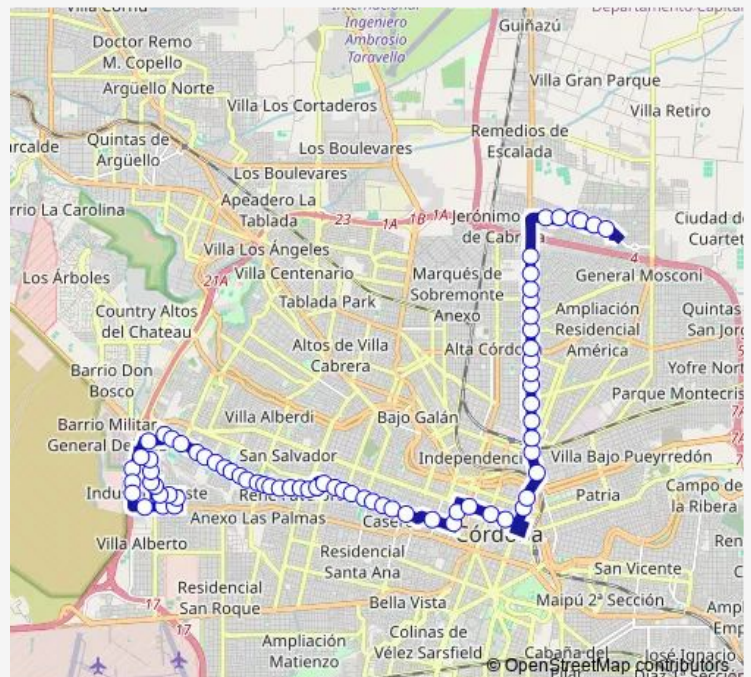

### Direction

Juan L. Orrego 4379 — José Cortes Funes 6597

87 stops

[Open route schedule](#)

- Juan L. Orrego 4379
- Zorrilla de San Martín 1555
- Dardo Cuneo 1563
- Constancio C. Vigil 1219
- Alfonsina Storni 1171
- Alfonsina Storni 1013
- Juan Montalvo 4702
- Alfonsina Storni 665
- Alfonsina Storni 509
- Alfonsina Storni 261
- Alfonsina Storni 29
- Avenida Juan B. Justo 5181
- Avenida Juan B. Justo 5001
- Avenida Juan B. Justo 4773
- Avenida Juan B. Justo 4491
- Avenida Juan B. Justo 4335
- Avenida Juan B. Justo 4091
- Avenida Juan B. Justo 3905
- Avenida Juan B. Justo 3781
- Avenida Juan B. Justo 3469
- Calderón de La Barca 248

### Route schedule

Juan L. Orrego 4379 — José Cortes Funes 6597

Monday	03:30-23:36
Tuesday	03:30-23:36
Wednesday	03:30-23:36
Thursday	03:30-23:36
Friday	03:30-23:36
Saturday	02:30-23:55
Sunday	02:30-23:24

### Route info

Direction: Juan L. Orrego 4379

Stops: 87

Trip Duration: 1 hour 17 min

Tucumán 2415

Tucumán 2265

Tucumán 2181

Tucumán 2045

## Direction

Doctor José A. Ceballos 404 — Alfonsina Storni 1198

71 stops

[Open route schedule](#)

Doctor José A. Ceballos 404

José Cortes Funes 6600

Cleto Aguirre 6600

Avenida Santa Ana 6269