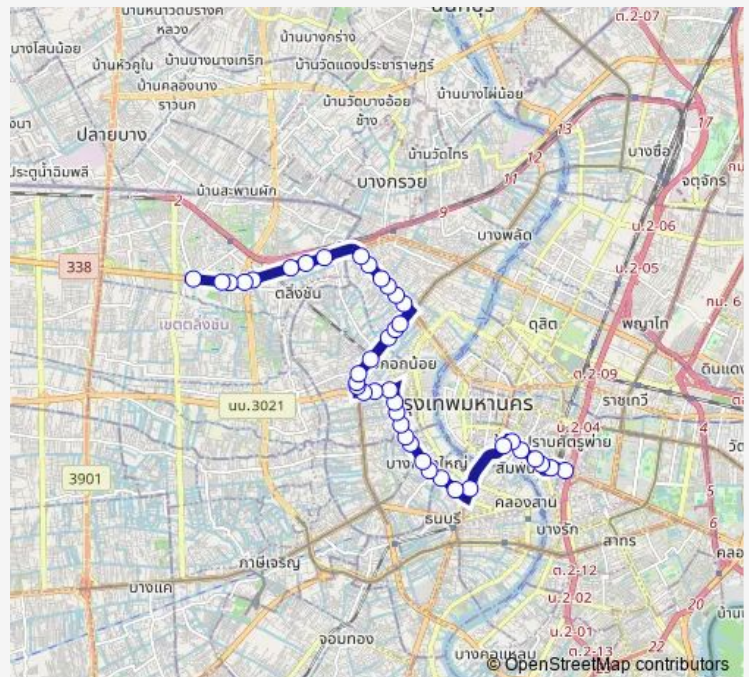

แยกพรานนก;Phran Nok Intersection

ซอยวัดยาง;Wat Soi Yang

Route schedule

MRT หัวลำโพง(ทางออก4);Mrt Hua Lamphong (Exit 4) —
โรงเรียนโพธิสาร(ซอยวัดมะกอก);Potisarnpittayakorn School

Monday 00:00

Tuesday 00:00

Wednesday 00:00

Thursday 00:00

Friday 00:00

Saturday 00:00

Sunday 00:00

Route info

Direction: MRT หัวลำโพง(ทางออก4);Mrt Hua Lamphong
(Exit 4)

Stops: 41

Trip Duration: 1 hour 5 min