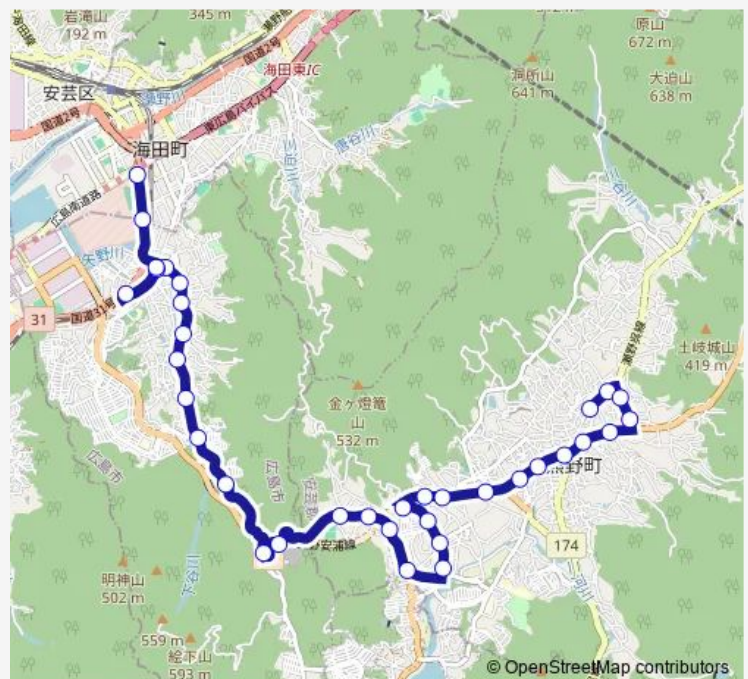

### Route schedule

熊野萩原車庫前 — 南海田

Monday 06:16-20:09

Tuesday 06:16-20:09

Wednesday 06:16-20:09

Thursday 06:16-20:09

Friday 06:16-20:09

Saturday 06:49-18:34

Sunday 06:49-18:34

### Route info

Direction: 熊野萩原車庫前

Stops: 35

Trip Duration: 0 hour 35 min

40 — 矢野 ~ 熊野・焼山方面

BusMaps

昭和入口

天神上