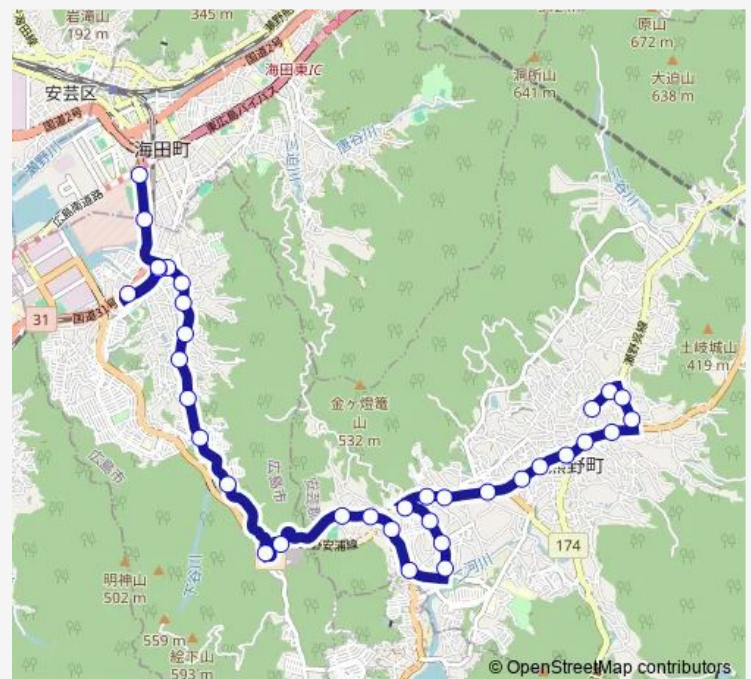

Thursday 06:16-20:09

Friday 06:16-20:09

Saturday 06:49-18:34

Sunday 06:49-18:34

Route info

Direction: 熊野萩原車庫前

Stops: 35

Trip Duration: 0 hour 35 min

■ 40 — 矢野 ~ 熊野・焼山方面

昭和入口

天神上

矢野天神

矢野稲荷町

矢野祇園

矢野東

花上