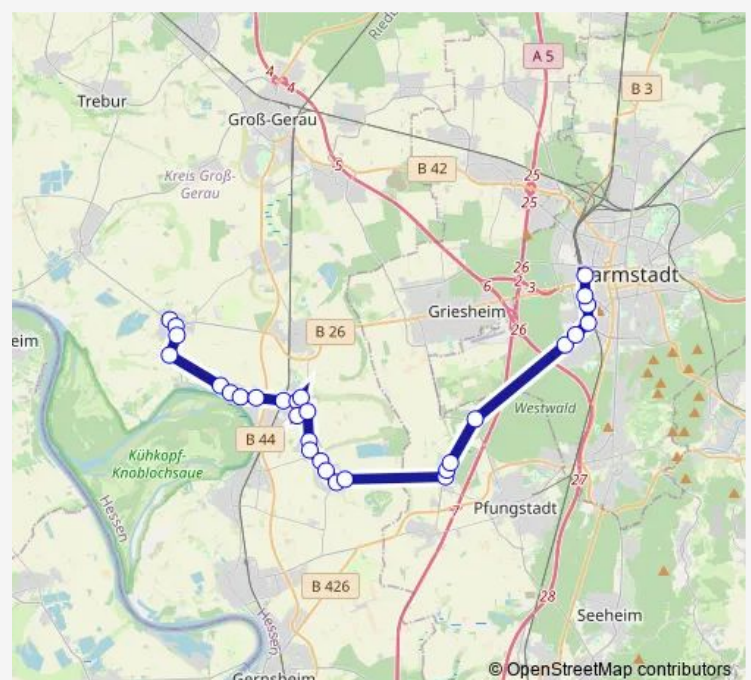

### Direction

Riedstadt-Leeheim Geinsheimer Straße — Darmstadt Hauptbahnhof

29 stops

[Open route schedule](#)

Riedstadt-Leeheim Geinsheimer Straße

Riedstadt-Leeheim Erfelder Straße

Riedstadt-Leeheim Schusterwörthstraße

### Route schedule

Riedstadt-Leeheim Geinsheimer Straße — Darmstadt Hauptbahnhof

Monday 04:40-23:37

Tuesday 04:40-23:37

Wednesday 04:40-23:37

Thursday 04:40-23:37

Friday 04:40-23:37

Saturday 05:32-23:37

### Route info

Direction: Riedstadt-Leeheim Geinsheimer Straße

Stops: 29

Trip Duration: 0 hour 53 min

Pfungstadt-Eschollbrücken In der Gänswende

Pfungstadt Pfungstädter Kreuz

Darmstadt Fünfkirchner Straße

Darmstadt Forstweg

Darmstadt Riedstraße

Darmstadt Philipp-Röth-Weg

Darmstadt Hochschule West

Darmstadt Hauptbahnhof