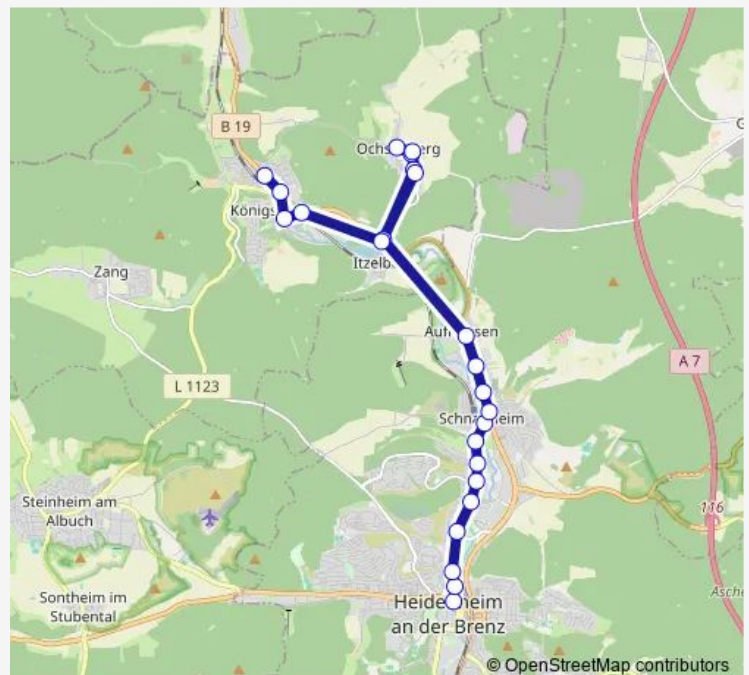

### Direction

Ochsenberg Linde — Königsbronn Schule

8 stops

[Open route schedule](#)

Ochsenberg Linde

Ochsenberg Rathaus

Ochsenberg Weiler

Itzelberg Abzw. Ochsenberg

Königsbronn Heidenheimer Str.

Königsbronn Mitte

Königsbronn Kettelerhaus

Königsbronn Schule

### Route schedule

Ochsenberg Linde — Königsbronn Schule

Monday 12:20

Tuesday 12:20

Wednesday 12:20

Thursday 12:20

Friday 12:20

Saturday —

### Route info

Direction: Ochsenberg Linde

Stops: 8

Trip Duration: 0 hour 10 min