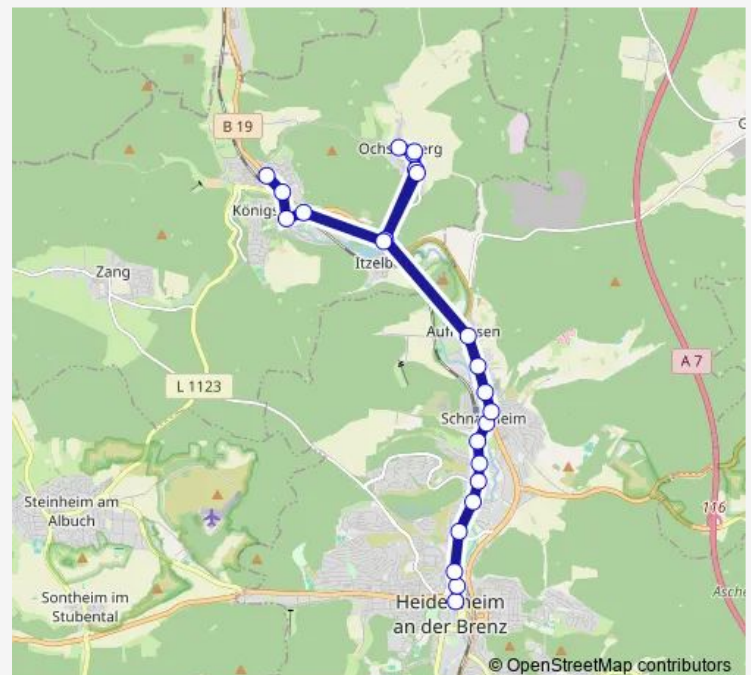

Königsbronn Heidenheimer Str.

### Route schedule

Heidenheim Zoh — Königsbronn Kettelerhaus

Monday 07:18-23:40

Tuesday 07:18-23:40

Wednesday 07:18-23:40

Thursday 07:18-23:40

Friday 07:18-01:10<sup>+1</sup>

Saturday 08:40-01:10<sup>+1</sup>

### Route info

Direction: Heidenheim Zoh

Stops: 24

Trip Duration: 0 hour 31 min

Königsbronn Schule

Königsbronn Mitte

Königsbronn Kettelerhaus