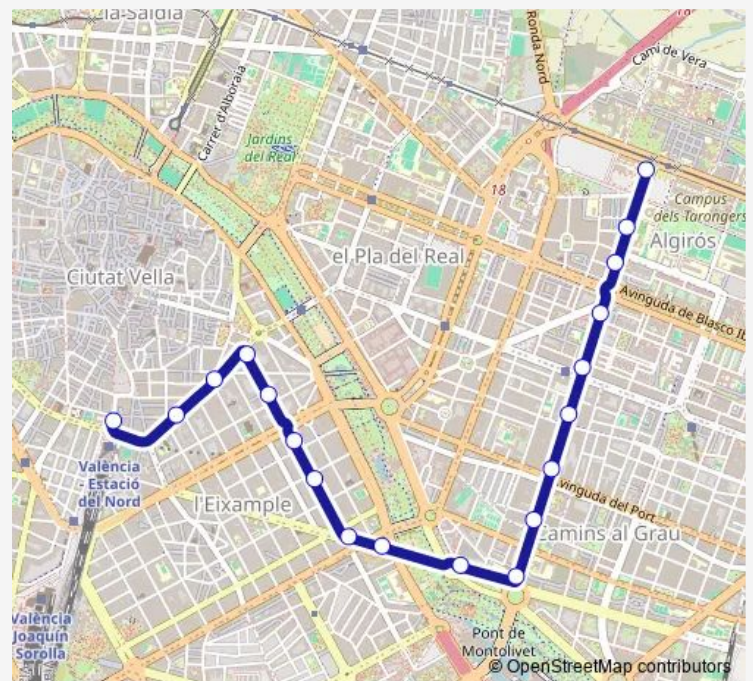

### Direction

Universitats - Facultat de Ciències Socials — Estació del Nord - Marqués de Sotelo

19 stops

[Open route schedule](#)

- Universitats - Facultat de Ciències Socials
- Ramon Llull - García Donato
- Ramon Llull - Leandro de Saralegui
- Doctor Manuel Candela (imparell) - Blasco Ibáñez
- Doctor Manuel Candela - Sants Just i Pastor
- Doctor Manuel Candela (imparell) - Rodríguez de Cepeda
- Doctor Manuel Candela (imparell) - Port
- Tomás de Montañana (parell) - Astúries
- Tomás de Montañana - Albereda
- França (imparell) - Albereda
- Regne de València (imparell) - Alcalde Reig
- Regne de València - Ciscar
- Ciscar - Borriana
- Ciscar - Comte d'Altea
- Mercat de Colón
- Comte de Salvatierra - Colón
- Colón - Metro Colón
- Colón - Pascual i Genís
- Estació del Nord - Marqués de Sotelo

### Route schedule

Universitats - Facultat de Ciències Socials — Estació del Nord - Marqués de Sotelo

Monday	00:00
Tuesday	00:00
Wednesday	00:00
Thursday	00:00
Friday	00:00
Saturday	00:00
Sunday	00:00

### Route info

Direction: Universitats - Facultat de Ciències Socials

Stops: 19

Trip Duration: 0 hour 23 min

## Direction

Estació del Nord - Marqués de Sotelo — Universitats -  
Facultat de Ciències Socials

19 stops

[Open route schedule](#)

Estació del Nord - Marqués de Sotelo

Roger de Llòria - Colón

Hernán Cortés - Ciril Amorós